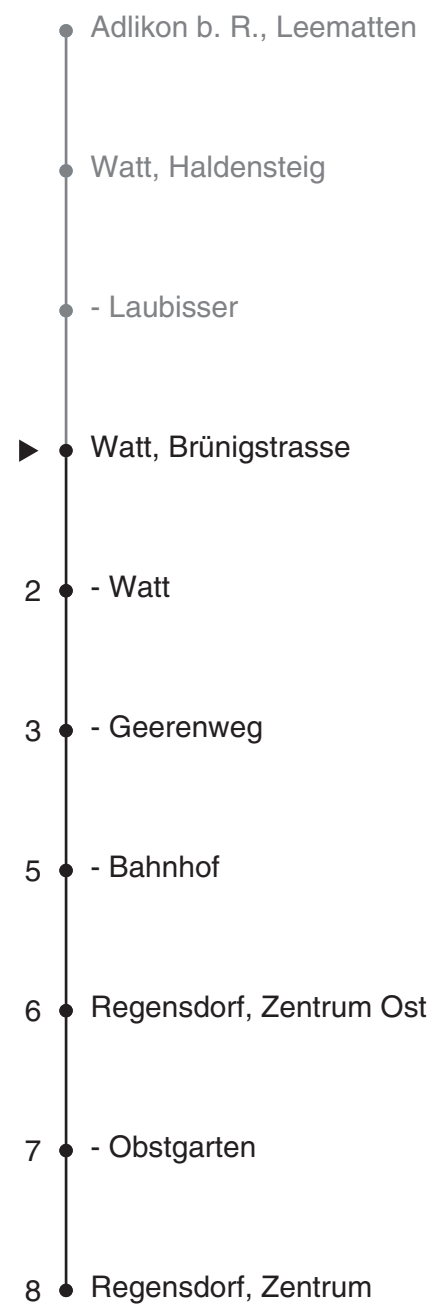

451

Partner im ZVV
Auskünfte:
ZVV-Fahrplan-
App oder
ZVV-Contact
0848 988 988
www.zvv.ch

Brünigstrasse

Richtung Regensdorf, Zentrum

Gültig ab 13.12.2020

Ungefähre Reisezeit in Minuten

Als Sonntage gelten auch: 25. und 26. Dezember, 1. und 2. Januar, Karfreitag, Ostermontag, 1. Mai, Auffahrt, Pfingstmontag, 1. August

h	Montag - Freitag	Samstag	Sonn- und Feiertag
5			
6	00 30	04	
7	00 30	04	
8	00 30	04	
9	00	04	
10	04	04	
11	04	04	
12	04	04	
13	04	04	
14	04	04	
15	04	04	
16	04 34	04	
17	Die Abendkurse verkehren ab der gegenüberliegenden Haltestelle	04	
18		04	
19	34	04	
20	04 34		
21	04		
22			
23			
0