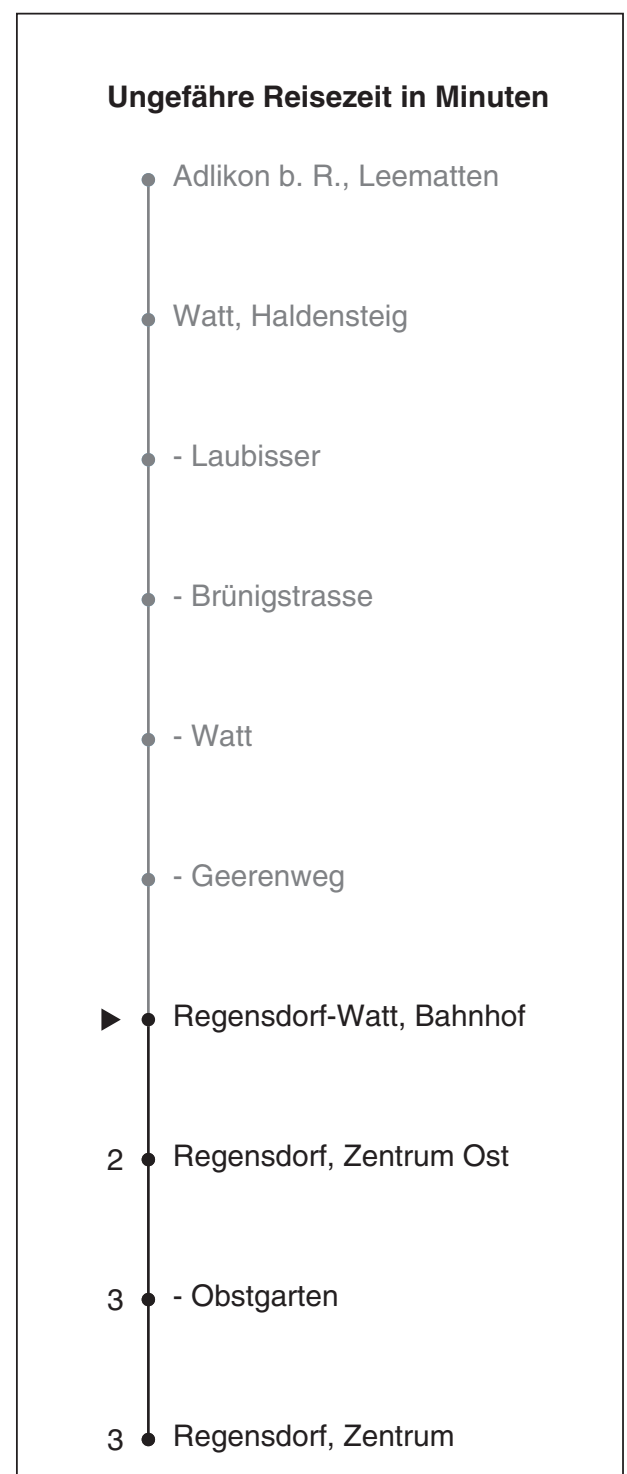

# 451

Partner im ZVV  
**Auskünfte:**  
 ZVV-Fahrplan-  
 App oder  
 ZVV-Contact  
 0848 988 988  
 www.zvv.ch

Bahnhof

## Richtung Regensdorf, Zentrum

Gültig ab 13.12.2020

Als Sonntage gelten auch: 25. und 26. Dezember, 1. und 2. Januar, Karfreitag, Ostermontag, 1. Mai, Auffahrt, Pfingstmontag, 1. August

h	Montag - Freitag	Samstag	Sonn- und Feiertag
5			
6	06 36	08	
7	06 36	08	
8	06 36	08	
9	06	08	
10	08	08	
11	08	08	
12	08	08	
13	08	08	
14	08	08	
15	08	08	
16	08 38	08	
17	09 39	08	
18	09 39	08	
19	09 38	08	
20	08 38		
21	08		
22			
23			
0			