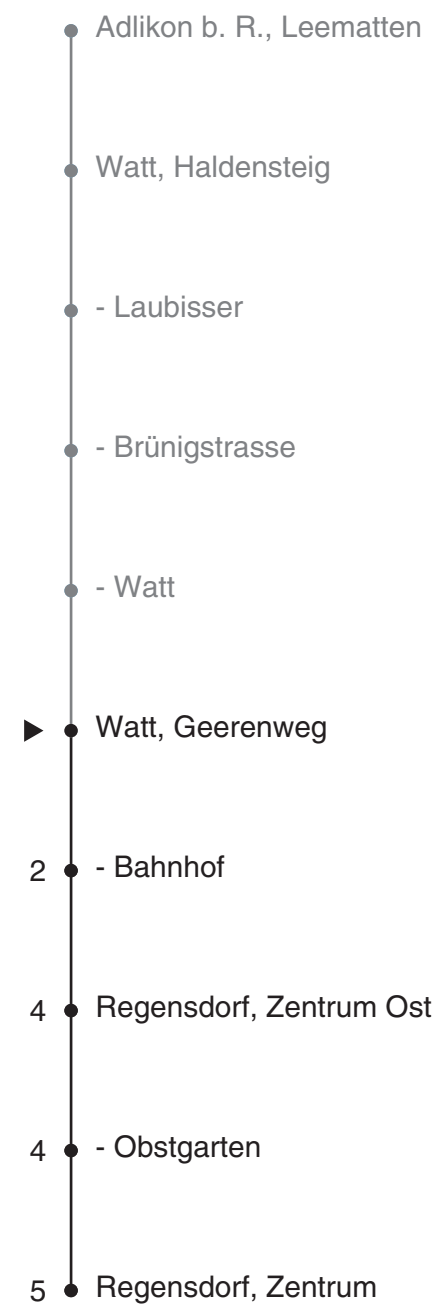

451

Partner im ZVV
Auskünfte:
ZVV-Fahrplan-
App oder
ZVV-Contact
0848 988 988
www.zvv.ch

Geerenweg

Richtung Regensdorf, Zentrum

Gültig ab 13.12.2020

Ungefähre Reisezeit in Minuten

Als Sonntage gelten auch: 25. und 26. Dezember, 1. und 2. Januar, Karfreitag, Ostermontag, 1. Mai, Auffahrt, Pfingstmontag, 1. August

h	Montag - Freitag	Samstag	Sonn- und Feiertag
5			
6	04 34	06	
7	04 34	06	
8	04 34	06	
9	04	06	
10	06	06	
11	06	06	
12	06	06	
13	06	06	
14	06	06	
15	06	06	
16	06 36	06	
17		06	
18		06	
19	36	06	
20	06 36		
21	06		
22			
23			
0