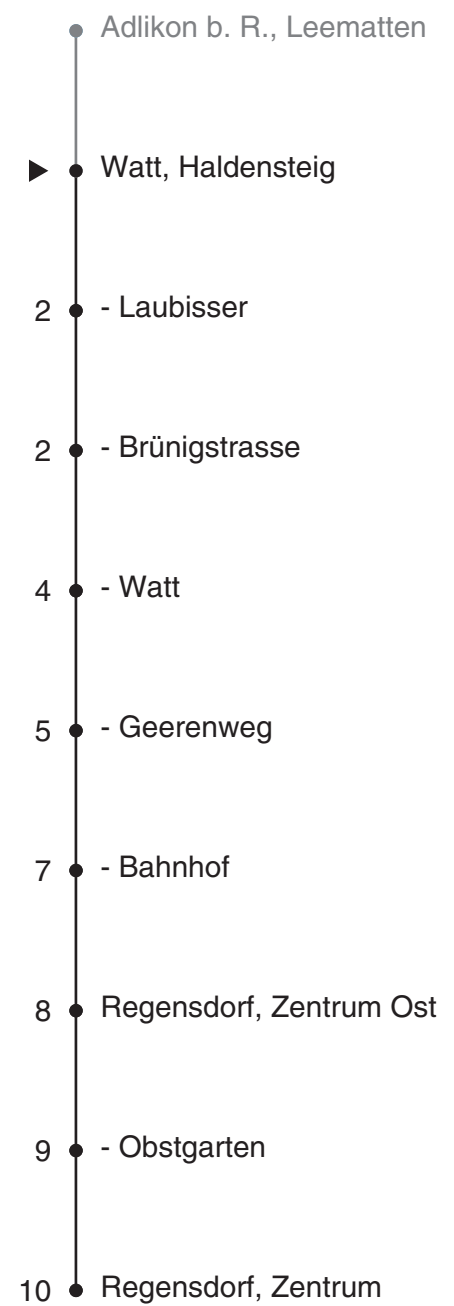

451

Partner im ZVV
Auskünfte:
 ZVV-Fahrplan-
 App oder
 ZVV-Contact
 0848 988 988
 www.zvv.ch

Haldensteig

Richtung Regensdorf, Zentrum

Gültig ab 13.12.2020

Ungefähre Reisezeit in Minuten

Als Sonntage gelten auch: 25. und 26. Dezember, 1. und 2. Januar, Karfreitag, Ostermontag, 1. Mai, Auffahrt, Pfingstmontag, 1. August

h	Montag - Freitag	Samstag	Sonn- und Feiertag
5	58		
6	28 58	02	
7	28 58	02	
8	28 58	02	
9		02	
10	02	02	
11	02	02	
12	02	02	
13	02	02	
14	02	02	
15	02	02	
16	02 32	02	
17	Die Abendkurse verkehren ab der gegenüberliegenden Haltestelle	02	
18		02	
19	32	02	
20	02 32		
21	02		
22			
23			
0			