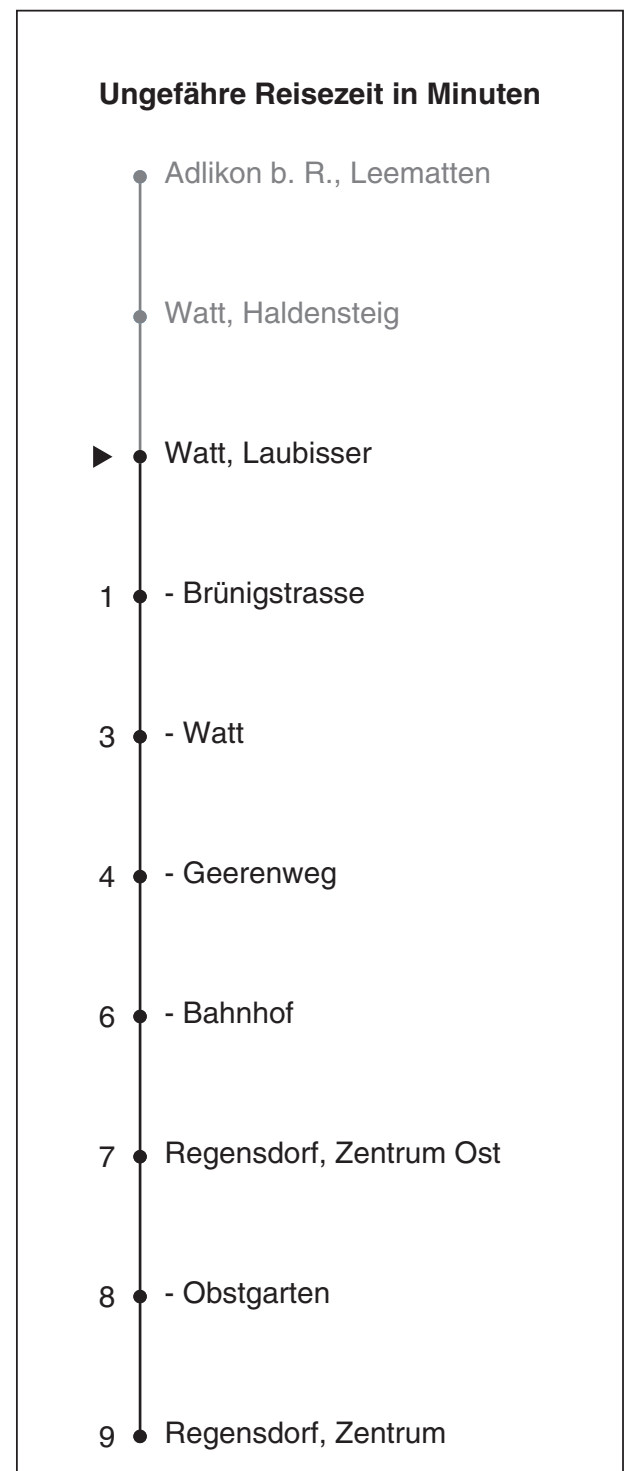

451

Partner im ZVV
Auskünfte:
 ZVV-Fahrplan-
 App oder
 ZVV-Contact
 0848 988 988
 www.zvv.ch

Laubisser

Richtung Regensdorf, Zentrum

Gültig ab 13.12.2020

Als Sonntage gelten auch: 25. und 26. Dezember, 1. und 2. Januar, Karfreitag, Ostermontag, 1. Mai, Auffahrt, Pfingstmontag, 1. August

h	Montag - Freitag	Samstag	Sonn- und Feiertag
5	59		
6	29 59	03	
7	29 59	03	
8	29 59	03	
9		03	
10	03	03	
11	03	03	
12	03	03	
13	03	03	
14	03	03	
15	03	03	
16	03 33	03	
17	Die Abendkurse verkehren ab der gegenüberliegenden Haltestelle	03	
18		03	
19	33	03	
20	03 33		
21	03		
22			
23			
0			