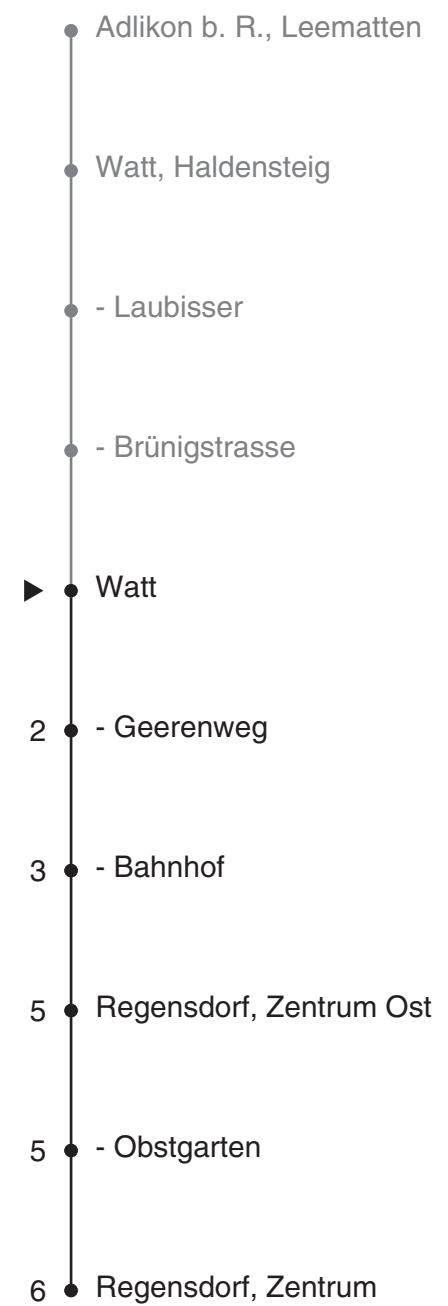

451

Partner im ZVV
Auskünfte:
ZVV-Fahrplan-
App oder
ZVV-Contact
0848 988 988
www.zvv.ch

Watt

Richtung Regensdorf, Zentrum

Gültig ab 13.12.2020

Ungefähre Reisezeit in Minuten

Als Sonntage gelten auch: 25. und 26. Dezember, 1. und 2. Januar, Karfreitag, Ostermontag, 1. Mai, Auffahrt, Pfingstmontag, 1. August

h	Montag - Freitag	Samstag	Sonn- und Feiertag
5			
6	03 33	05	
7	03 33	05	
8	03 33	05	
9	03	05	
10	05	05	
11	05	05	
12	05	05	
13	05	05	
14	05	05	
15	05	05	
16	05 35	05	
17		05	
18		05	
19	35	05	
20	05 35		
21	05		
22			
23			
0