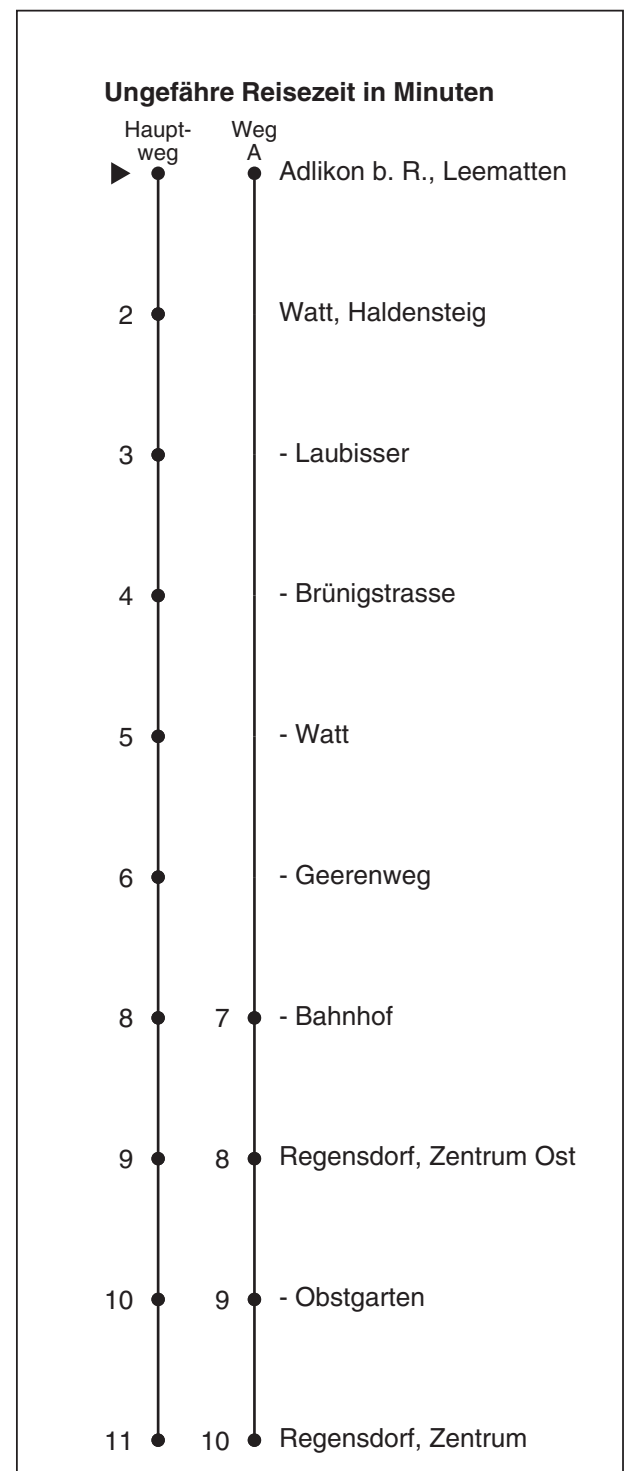

# 451

Partner im ZVV  
**Auskünfte:**  
**ZVV-Fahrplan-**  
**App oder**  
**ZVV-Contact**  
**0848 988 988**  
**www.zvv.ch**

Leematten

## Richtung Regensdorf, Zentrum

Gültig ab 13.12.2020

Als Sonntage gelten auch: 25. und 26. Dezember, 1. und 2. Januar, Karfreitag, Ostermontag, 1. Mai, Auffahrt, Pfingstmontag, 1. August

h	Montag - Freitag	Samstag	Sonn- und Feiertag
5	57		
6	27 57	01	
7	27 57	01	
8	27 57	01	
9		01	
10	01	01	
11	01	01	
12	01	01	
13	01	01	
14	01	01	
15	01	01	
16	01 31	01	
17	03A 33A	01	
18	03A 33A	01	
19	03A 31	01	
20	01 31		
21	01		
22			
23			
0			

A fährt Weg A