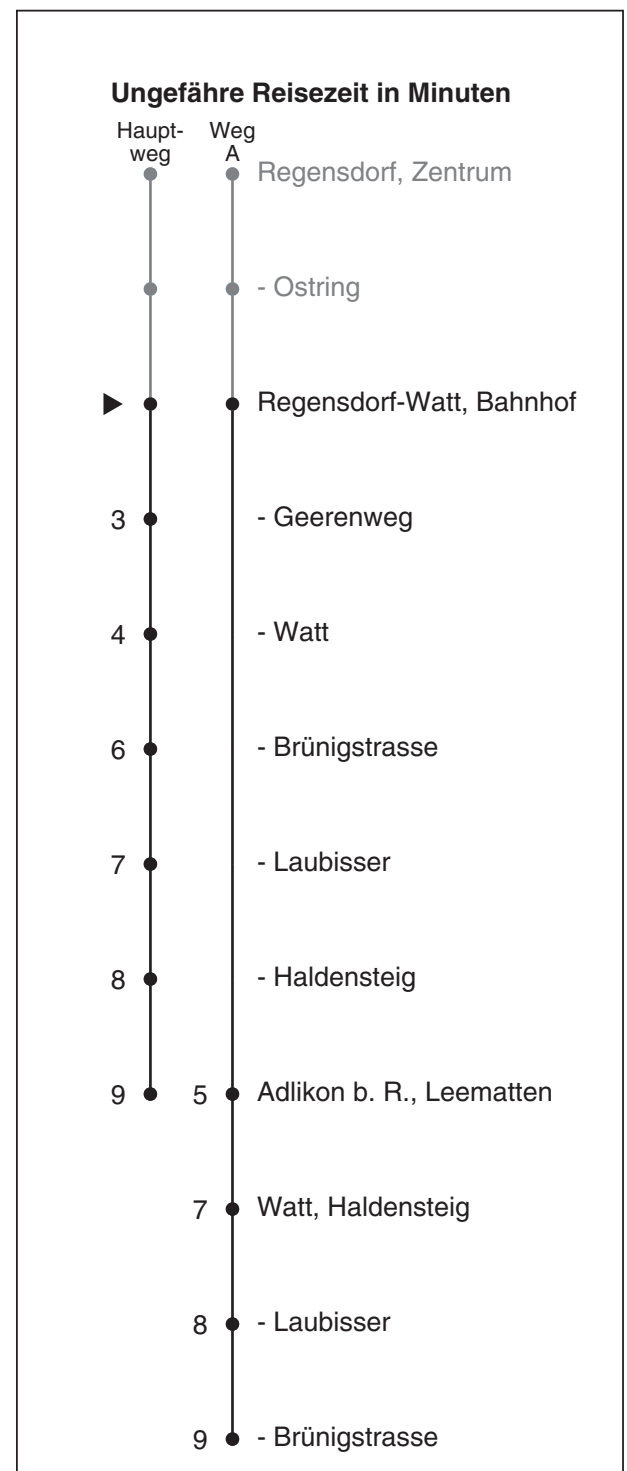

451

Partner im ZVV
Auskünfte:
ZVV-Fahrplan-
App oder
ZVV-Contact
0848 988 988
www.zvv.ch

Bahnhof

Richtung

Adlikon b. R., Leematten

Gültig ab 13.12.2020

Als Sonntage gelten auch: 25. und 26. Dezember, 1. und 2. Januar, Karfreitag, Ostermontag, 1. Mai, Auffahrt, Pfingstmontag, 1. August

h	Montag - Freitag	Samstag	Sonn- und Feiertag
5			
6	22A 52A	52	
7	22A 52A	52	
8	22A 52A	52	
9	52	52	
10	52	52	
11	52	52	
12	52	52	
13	52	52	
14	52	52	
15	52	52	
16	22 53	52	
17	23 53	52	
18	23 53	52	
19	22 52	52	
20	22 52		
21	22		
22			
23			
0			

A fährt Weg A