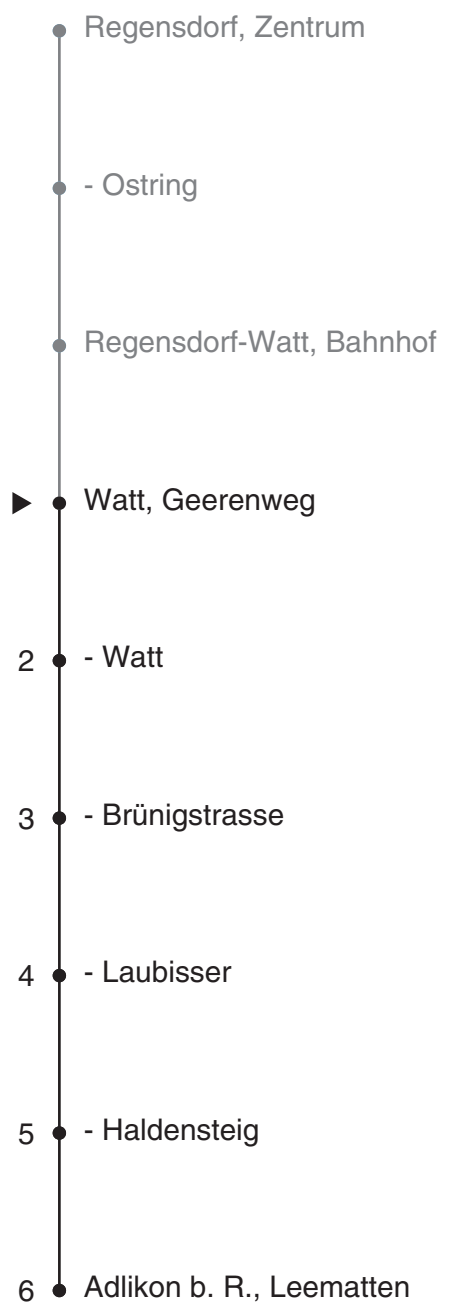

451

Partner im ZVV
Auskünfte:
 ZVV-Fahrplan-
 App oder
 ZVV-Contact
 0848 988 988
 www.zvv.ch

Geerenweg

Richtung

Adlikon b. R., Leematten

Gültig ab 13.12.2020

Ungefähre Reisezeit in Minuten

Als Sonntage gelten auch: 25. und 26. Dezember, 1. und 2. Januar, Karfreitag, Ostermontag, 1. Mai, Auffahrt, Pfingstmontag, 1. August

h	Montag - Freitag	Samstag	Sonn- und Feiertag
5			
6		54	
7		54	
8		54	
9	54	54	
10	54	54	
11	54	54	
12	54	54	
13	54	54	
14	54	54	
15	54	54	
16	24 56	54	
17	26 56	54	
18	26 56	54	
19	24 54	54	
20	24 54		
21	24		
22			
23			
0			