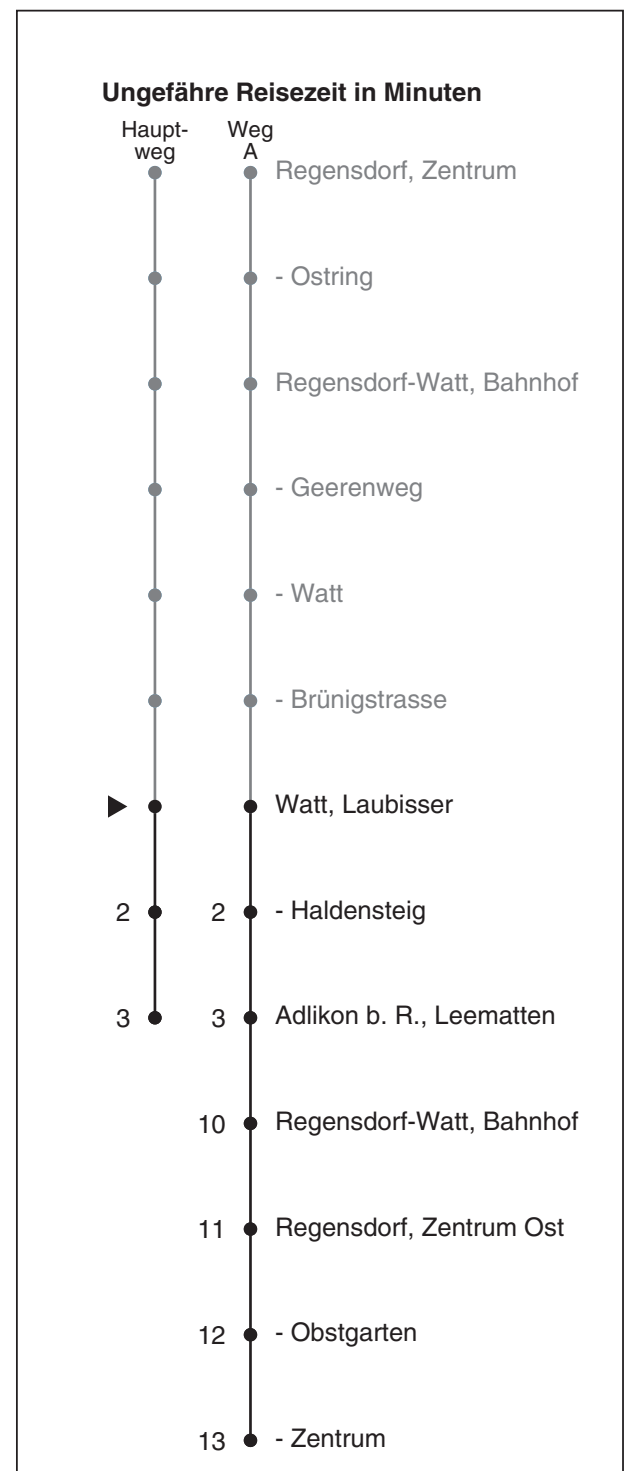

451

Partner im ZVV
Auskünfte:
ZVV-Fahrplan-
App oder
ZVV-Contact
0848 988 988
www.zvv.ch

Laubisser

Richtung

Adlikon b. R., Leematten

Gültig ab 13.12.2020

Als Sonntage gelten auch: 25. und 26. Dezember, 1. und 2. Januar, Karfreitag, Ostermontag, 1. Mai, Auffahrt, Pfingstmontag, 1. August

h	Montag - Freitag	Samstag	Sonn- und Feiertag
5			
6		57	
7		57	
8		57	
9	57	57	
10	57	57	
11	57	57	
12	57	57	
13	57	57	
14	57	57	
15	57	57	
16	27	57	
17	00A 30A	57	
18	00A 30A	57	
19	00 27 57	57	
20	27 57		
21	27		
22			
23			
0			

A fährt Weg A