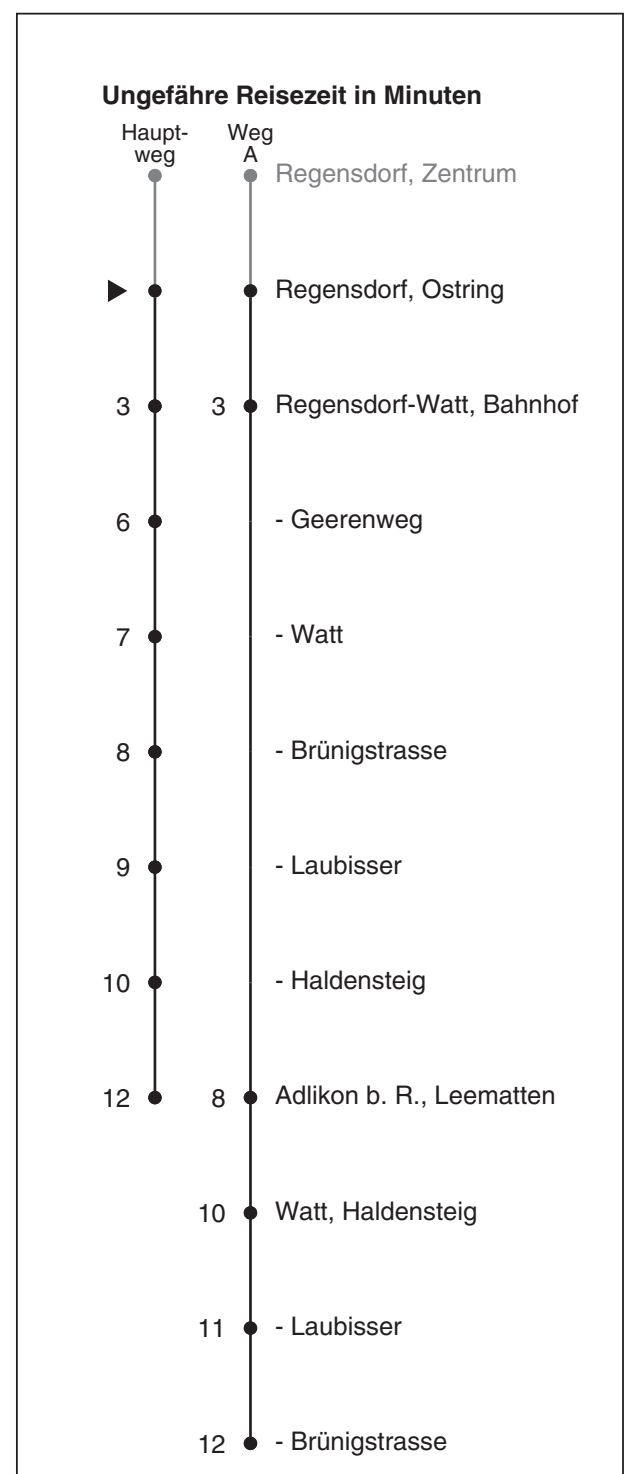

451

Partner im ZVV
Auskünfte:
ZVV-Fahrplan-
App oder
ZVV-Contact
0848 988 988
www.zvv.ch

Ostring

Richtung

Adlikon b. R., Leematten

Gültig ab 13.12.2020

Als Sonntage gelten auch: 25. und 26. Dezember, 1. und 2. Januar, Karfreitag, Ostermontag, 1. Mai, Auffahrt, Pfingstmontag, 1. August

h	Montag - Freitag	Samstag	Sonn- und Feiertag
5			
6	19A 49A	49	
7	19A 49A	49	
8	19A 49A	49	
9	49	49	
10	49	49	
11	49	49	
12	49	49	
13	49	49	
14	49	49	
15	49	49	
16	19 50	49	
17	20 50	49	
18	20 50	49	
19	19 49	49	
20	19 49		
21	19		
22			
23			
0			

A fährt Weg A