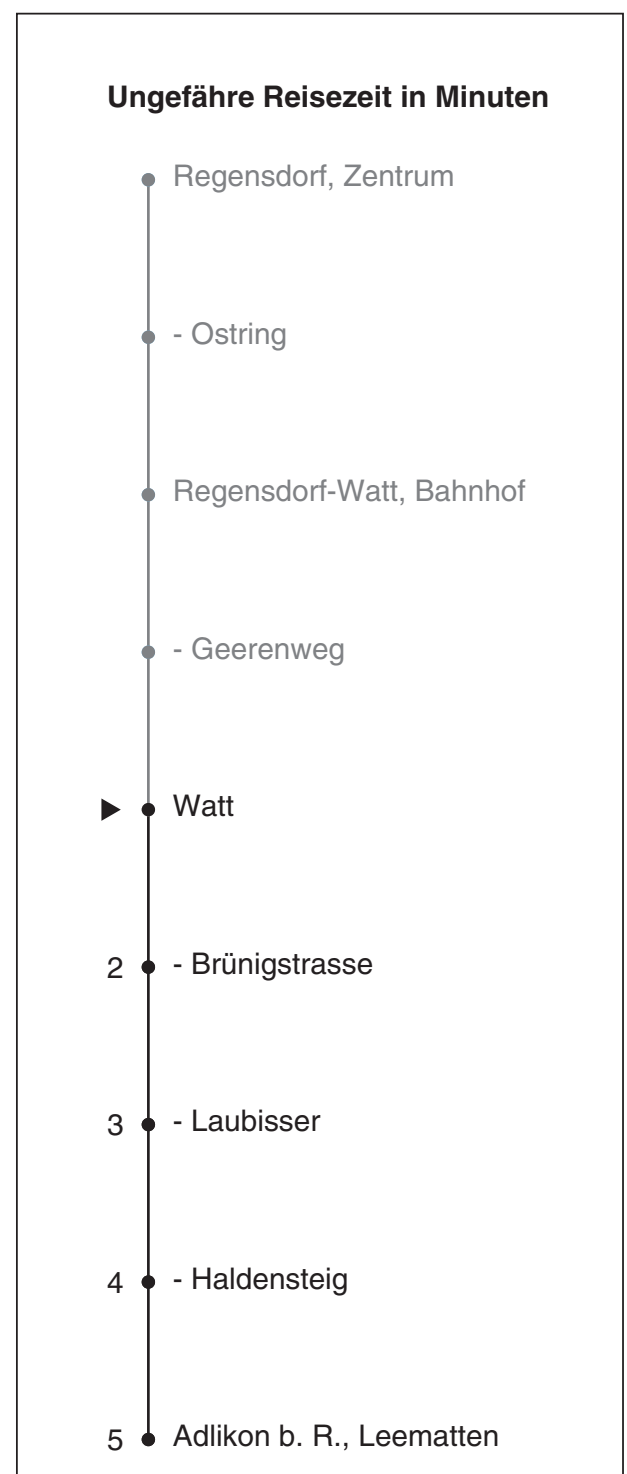

451

Partner im ZVV
Auskünfte:
 ZVV-Fahrplan-
 App oder
 ZVV-Contact
 0848 988 988
 www.zvv.ch

Watt

Richtung

Adlikon b. R., Leematten

Gültig ab 13.12.2020

Als Sonntage gelten auch: 25. und 26. Dezember, 1. und 2. Januar, Karfreitag, Ostermontag, 1. Mai, Auffahrt, Pfingstmontag, 1. August