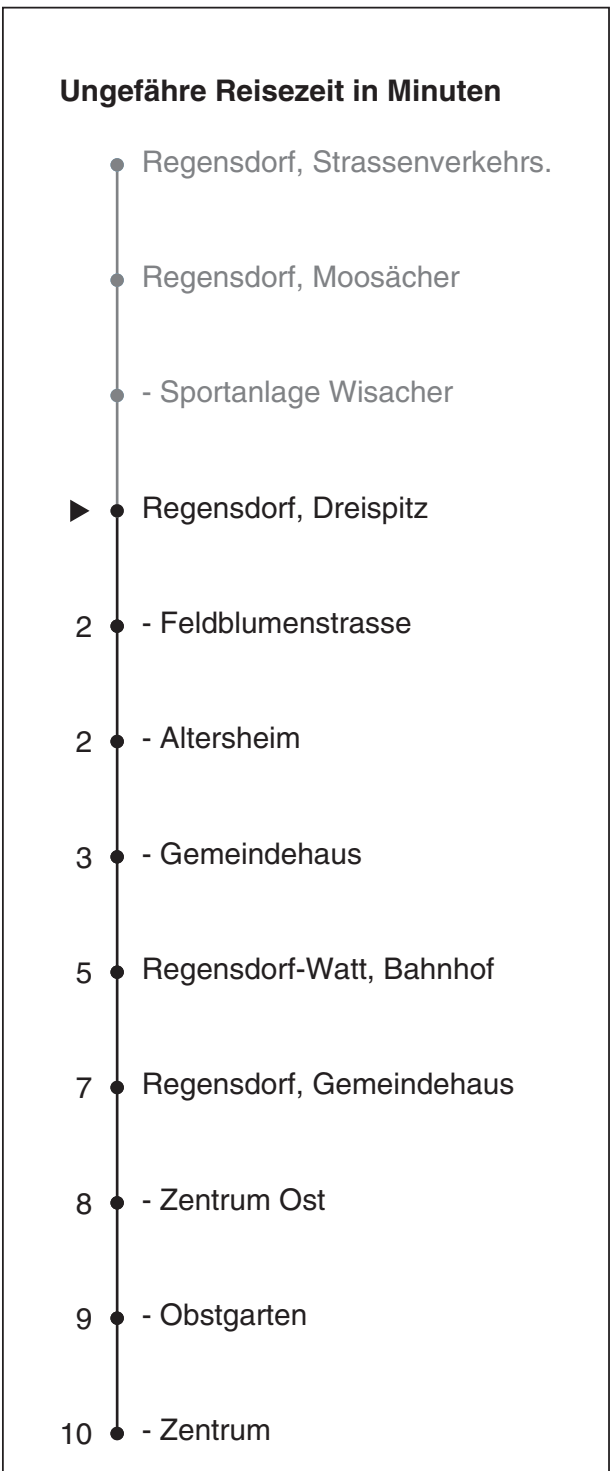

452

Partner im ZVV
Auskünfte:
ZVV-Fahrplan-
App oder
ZVV-Contact
0848 988 988
www.zvv.ch

Dreispietz

Richtung

Regensdorf, Zentrum

via Regensdorf-Watt, Bahnhof

Gültig ab 13.12.2020

Als Sonntage gelten auch: 25. und 26. Dezember, 1. und 2. Januar, Karfreitag, Ostermontag, 1. Mai, Auffahrt, Pfingstmontag, 1. August

h	Montag - Freitag	Samstag	Sonn- und Feiertag
5			
6	03 33	33	
7	03 33	33	
8	03 33	33	
9	33	33	
10	33	33	
11	33	33	
12	33	33	
13	33	33	
14	33	33	
15	33	33	
16	03 33	33	
17	03 33	33	
18	03 33	33	
19	03 33	33	
20	03 33		
21			
22			
23			
0			