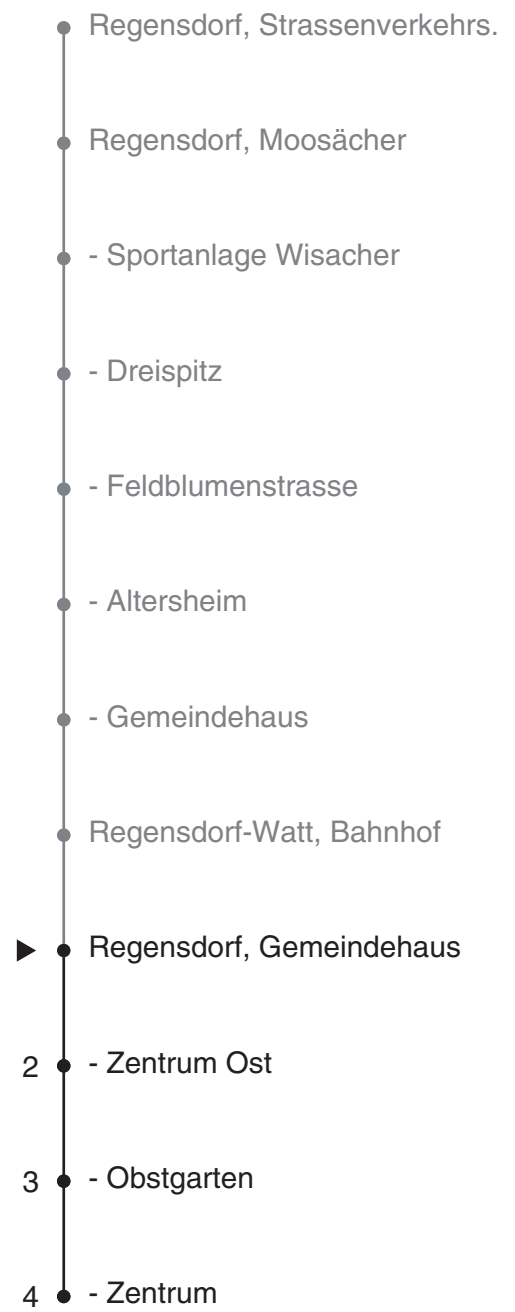

452

Partner im ZVV
Auskünfte:
ZVV-Fahrplan-
App oder
ZVV-Contact
0848 988 988
www.zvv.ch

Gemeindehaus

Richtung Regensdorf, Zentrum via Regensdorf-Watt, Bahnhof

Gültig ab 13.12.2020

Ungefähre Reisezeit in Minuten

452

Partner im ZVV
Auskünfte:
 ZVV-Fahrplan-
 App oder
 ZVV-Contact
 0848 988 988
 www.zvv.ch

Gemeindehaus

Richtung Regensdorf, Zentrum

Gültig ab 13.12.2020

Ungefähre Reisezeit in Minuten

Als Sonntage gelten auch: 25. und 26. Dezember, 1. und 2. Januar, Karfreitag, Ostermontag, 1. Mai, Auffahrt, Pfingstmontag, 1. August

h	Montag - Freitag	Samstag	Sonn- und Feiertag
5			
6	09 39	39	
7	09 39	39	
8	09 39	39	
9	39	39	
10	39	39	
11	39	39	
12	39	39	
13	39	39	
14	39	39	
15	39	39	
16	09 39	39	
17	09 39	39	
18	09 39	39	
19	09 39	39	
20	09 39		
21			
22			
23			
0			