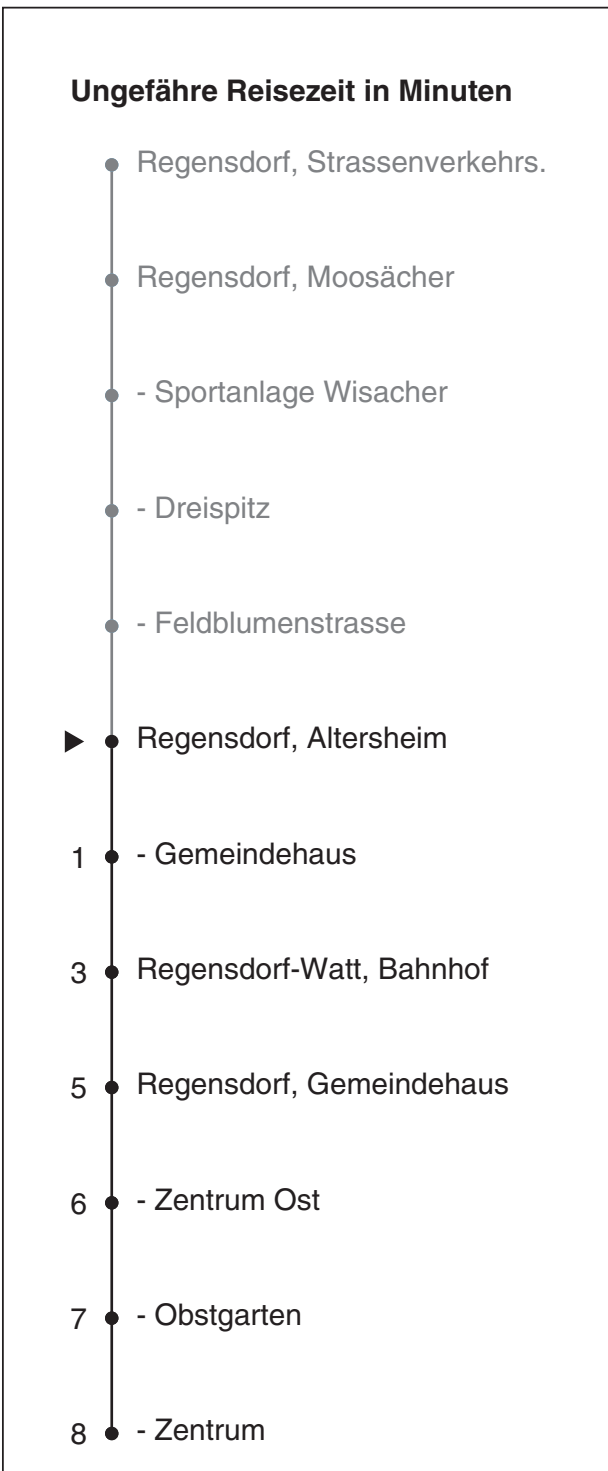

452

Partner im ZVV
Auskünfte:
 ZVV-Fahrplan-
 App oder
 ZVV-Contact
 0848 988 988
 www.zvv.ch

Altersheim

Richtung
Regensdorf, Zentrum
via Regensdorf-Watt, Bahnhof

Gültig ab 13.12.2020

Als Sonntage gelten auch: 25. und 26. Dezember, 1. und 2. Januar, Karfreitag, Ostermontag, 1. Mai, Auffahrt, Pfingstmontag, 1. August

h	Montag - Freitag	Samstag	Sonn- und Feiertag
5			
6	05 35	35	
7	05 35	35	
8	05 35	35	
9	35	35	
10	35	35	
11	35	35	
12	35	35	
13	35	35	
14	35	35	
15	35	35	
16	05 35	35	
17	05 35	35	
18	05 35	35	
19	05 35	35	
20	05 35		
21			
22			
23			
0			