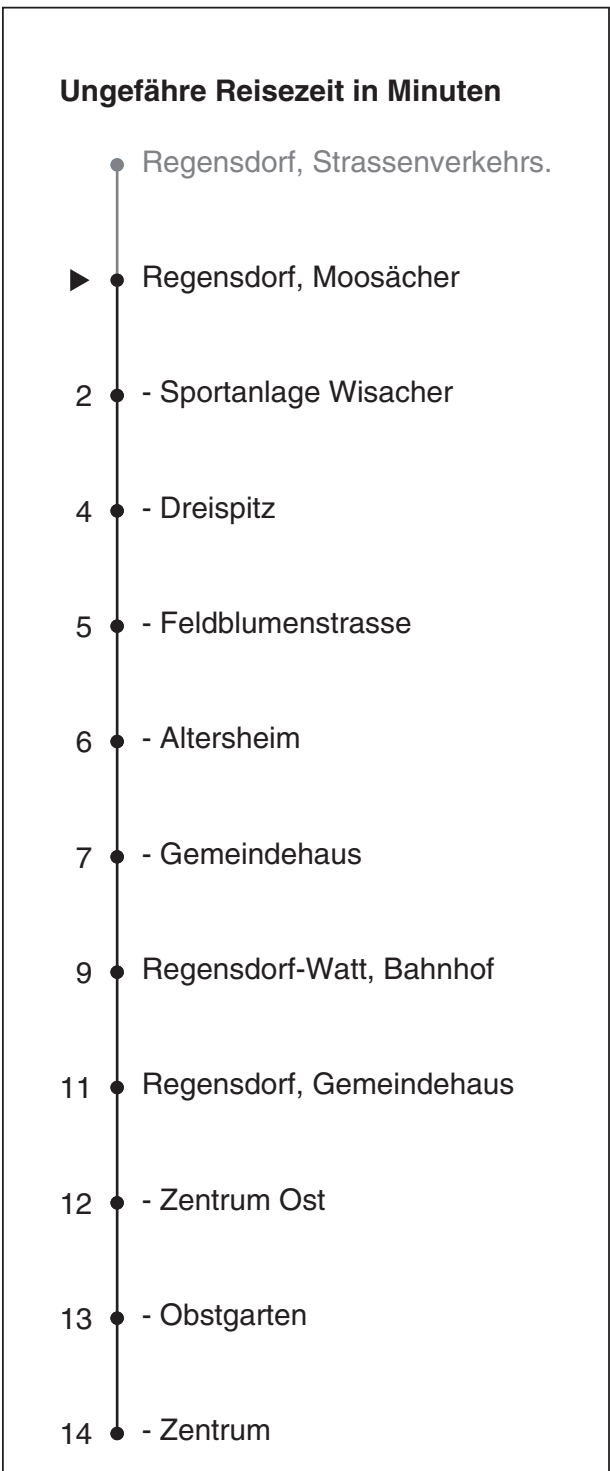

452

Partner im ZVV
Auskünfte:
 ZVV-Fahrplan-
 App oder
 ZVV-Contact
 0848 988 988
 www.zvv.ch

Moosächer

Richtung
Regensdorf, Zentrum
via Regensdorf-Watt, Bahnhof

Gültig ab 13.12.2020

Als Sonntage gelten auch: 25. und 26. Dezember, 1. und 2. Januar, Karfreitag, Ostermontag, 1. Mai, Auffahrt, Pfingstmontag, 1. August

| h | Montag - Freitag | Samstag | Sonn- und Feiertag |
|----|------------------|---------|--------------------|
| 5 | 59 | | |
| 6 | 29 59 | 29 | |
| 7 | 29 59 | 29 | |
| 8 | 29 | 29 | |
| 9 | 29 | 29 | |
| 10 | 29 | 29 | |
| 11 | 29 | 29 | |
| 12 | 29 | 29 | |
| 13 | 29 | 29 | |
| 14 | 29 | 29 | |
| 15 | 29 59 | 29 | |
| 16 | 29 59 | 29 | |
| 17 | 29 59 | 29 | |
| 18 | 29 59 | 29 | |
| 19 | 29 59 | 29 | |
| 20 | 29 | | |
| 21 | | | |
| 22 | | | |
| 23 | | | |
| 0 | | | |