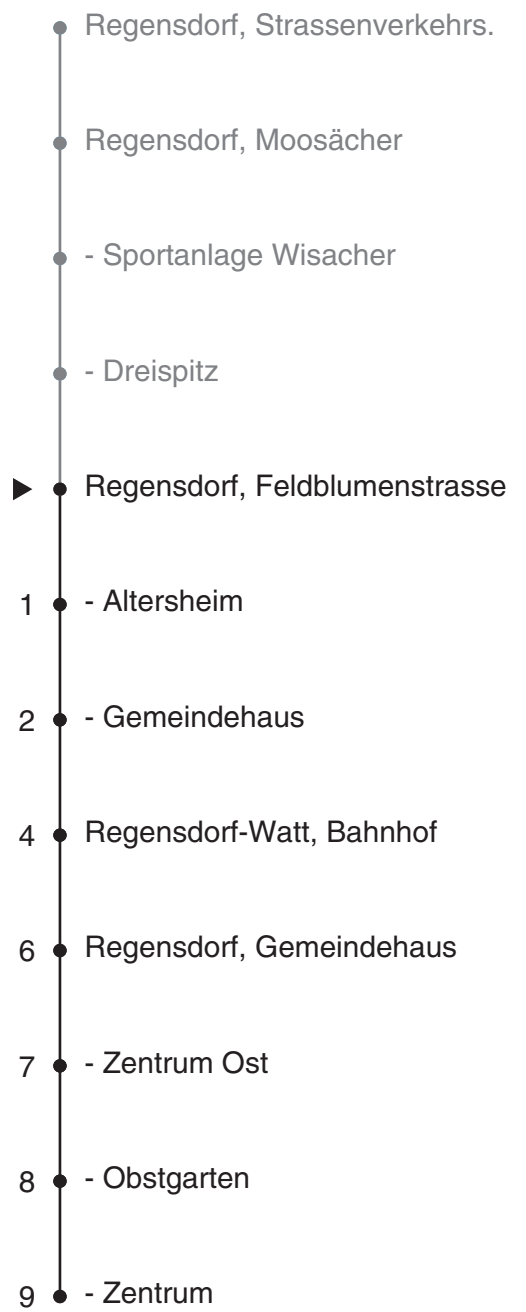

# 452

Partner im ZVV  
**Auskünfte:**  
ZVV-Fahrplan-  
App oder  
ZVV-Contact  
0848 988 988  
www.zvv.ch

Feldblumenstrasse

## Richtung Regensdorf, Zentrum via Regensdorf-Watt, Bahnhof

Gültig ab 13.12.2020

### Ungefähre Reisezeit in Minuten

Als Sonntage gelten auch: 25. und 26. Dezember, 1. und 2. Januar, Karfreitag, Ostermontag, 1. Mai, Auffahrt, Pfingstmontag, 1. August

h	Montag - Freitag	Samstag	Sonn- und Feiertag
5			
6	04 34	34	
7	04 34	34	
8	04 34	34	
9	34	34	
10	34	34	
11	34	34	
12	34	34	
13	34	34	
14	34	34	
15	34	34	
16	04 34	34	
17	04 34	34	
18	04 34	34	
19	04 34	34	
20	04 34		
21			
22			
23			
0			