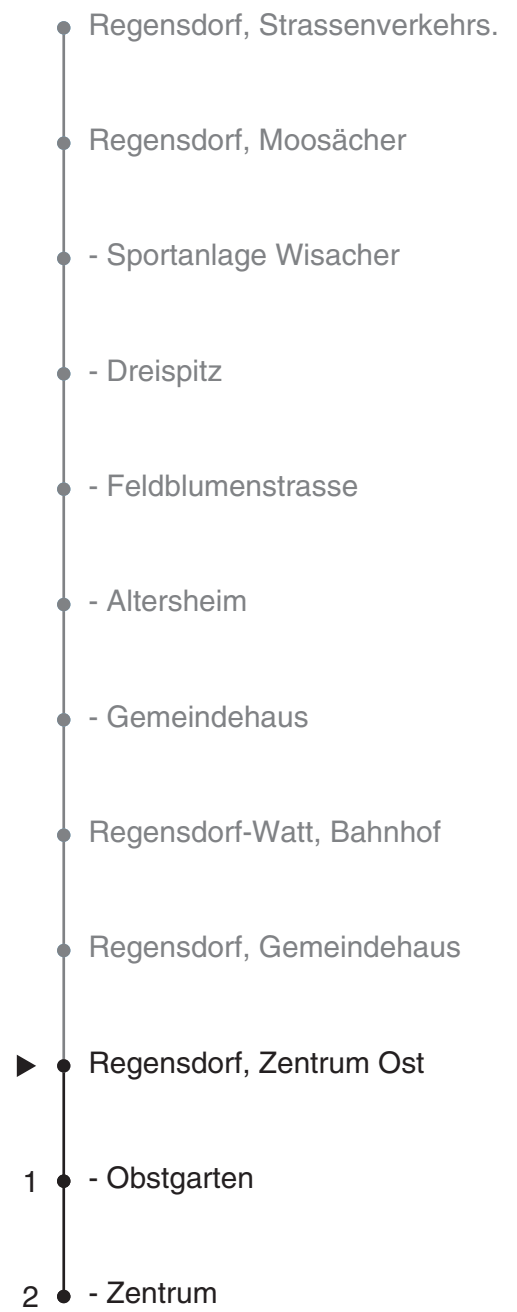

452

Partner im ZVV
Auskünfte:
ZVV-Fahrplan-
App oder
ZVV-Contact
0848 988 988
www.zvv.ch

Zentrum Ost

Richtung Regensdorf, Zentrum

Gültig ab 13.12.2020

Ungefähre Reisezeit in Minuten

Als Sonntage gelten auch: 25. und 26. Dezember, 1. und 2. Januar, Karfreitag, Ostermontag, 1. Mai, Auffahrt, Pfingstmontag, 1. August

h	Montag - Freitag	Samstag	Sonn- und Feiertag
5			
6	11 41	41	
7	11 41	41	
8	11 41	41	
9	41	41	
10	41	41	
11	41	41	
12	41	41	
13	41	41	
14	41	41	
15	41	41	
16	11 41	41	
17	11 41	41	
18	11 41	41	
19	11 41	41	
20	11 41		
21			
22			
23			
0			