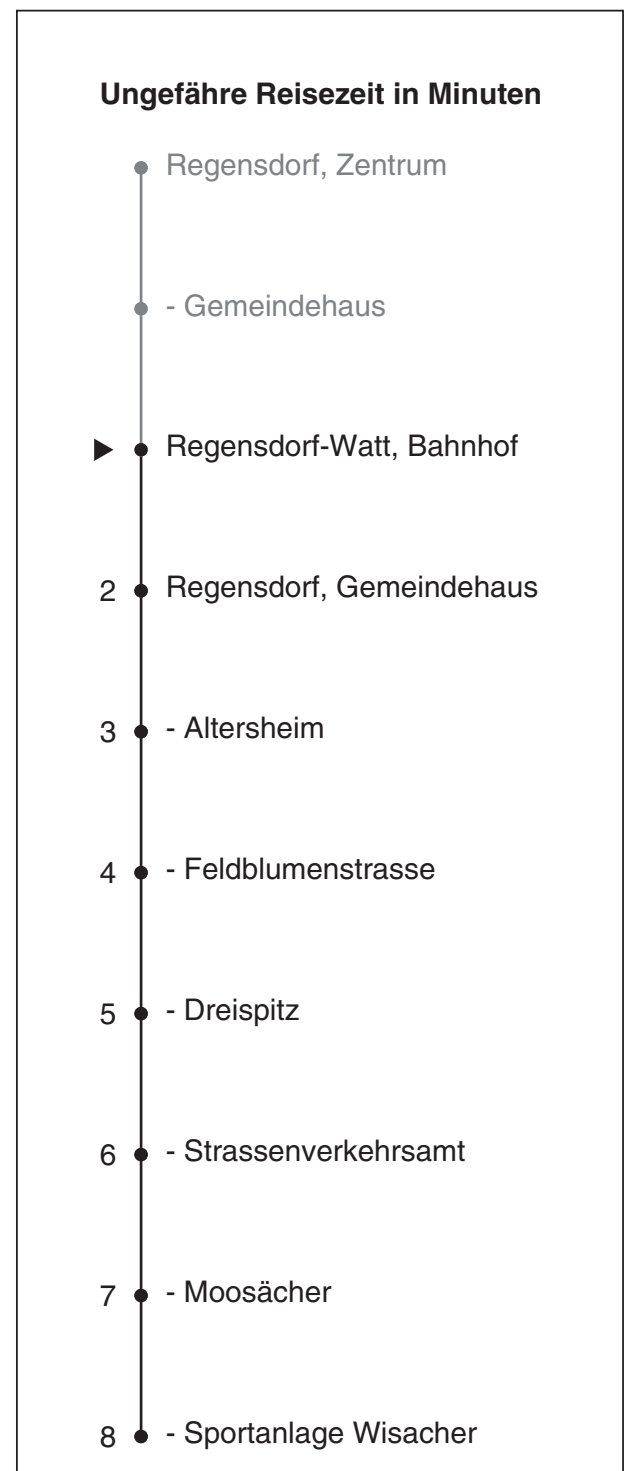

# 452

Partner im ZVV  
**Auskünfte:**  
 ZVV-Fahrplan-  
 App oder  
 ZVV-Contact  
 0848 988 988  
 www.zvv.ch

Bahnhof

## Richtung Regensdorf, Moosächer

Gültig ab 13.12.2020

Als Sonntage gelten auch: 25. und 26. Dezember, 1. und 2. Januar, Karfreitag, Ostermontag, 1. Mai, Auffahrt, Pfingstmontag, 1. August

h	Montag - Freitag	Samstag	Sonn- und Feiertag
5			
6	23 53	23	
7	23 53	23	
8	23	23	
9	23	23	
10	23	23	
11	23	23	
12	23	23	
13	23	23	
14	23	23	
15	23 53	23	
16	23 53	23	
17	23 53	23	
18	23 53	23	
19	23 53	23	
20	23 53		
21			
22			
23			
0			