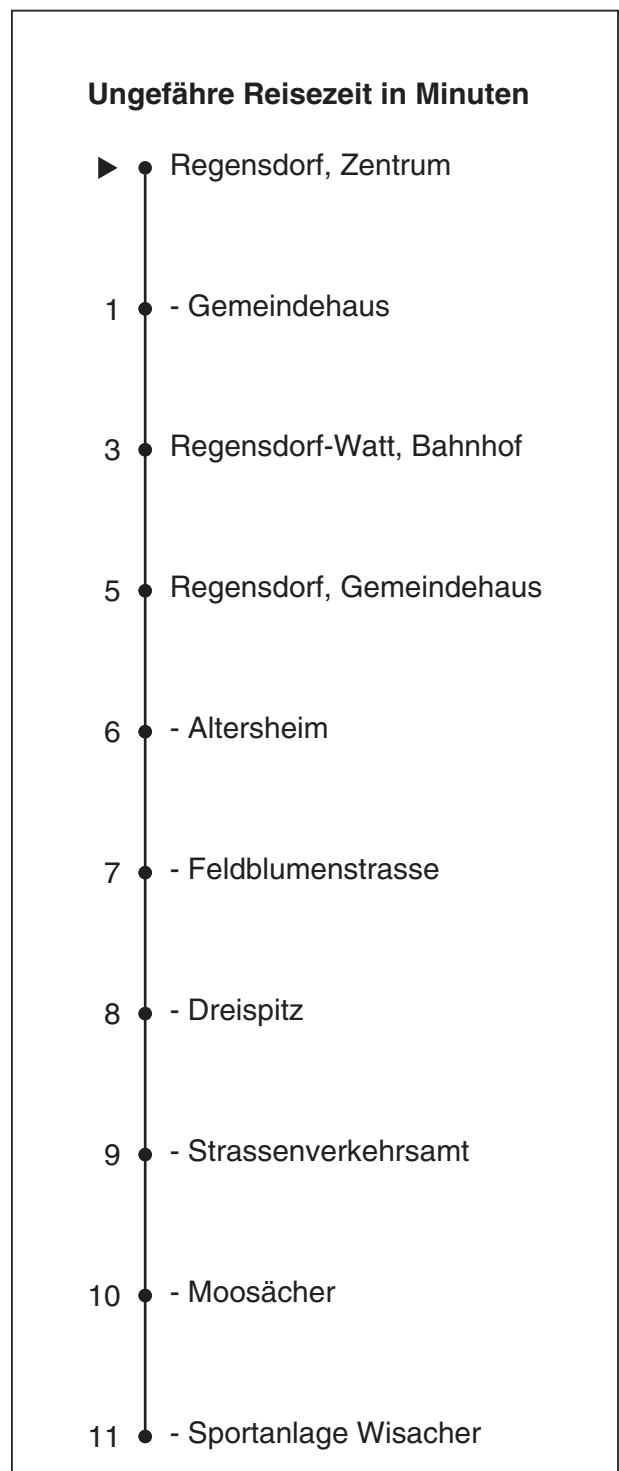

452

Partner im ZVV
Auskünfte:
 ZVV-Fahrplan-
 App oder
 ZVV-Contact
 0848 988 988
 www.zvv.ch

Zentrum

Richtung

Regensdorf, Moosächer via Regensdorf-Watt, Bahnhof

Gültig ab 13.12.2020

Als Sonntage gelten auch: 25. und 26. Dezember, 1. und 2. Januar, Karfreitag, Ostermontag, 1. Mai, Auffahrt, Pfingstmontag, 1. August

h	Montag - Freitag	Samstag	Sonn- und Feiertag
5			
6	20 50	20	
7	20 50	20	
8	20	20	
9	20	20	
10	20	20	
11	20	20	
12	20	20	
13	20	20	
14	20	20	
15	20 50	20	
16	20 50	20	
17	20 50	20	
18	20 50	20	
19	20 50	20	
20	20 50		
21			
22			
23			
0			