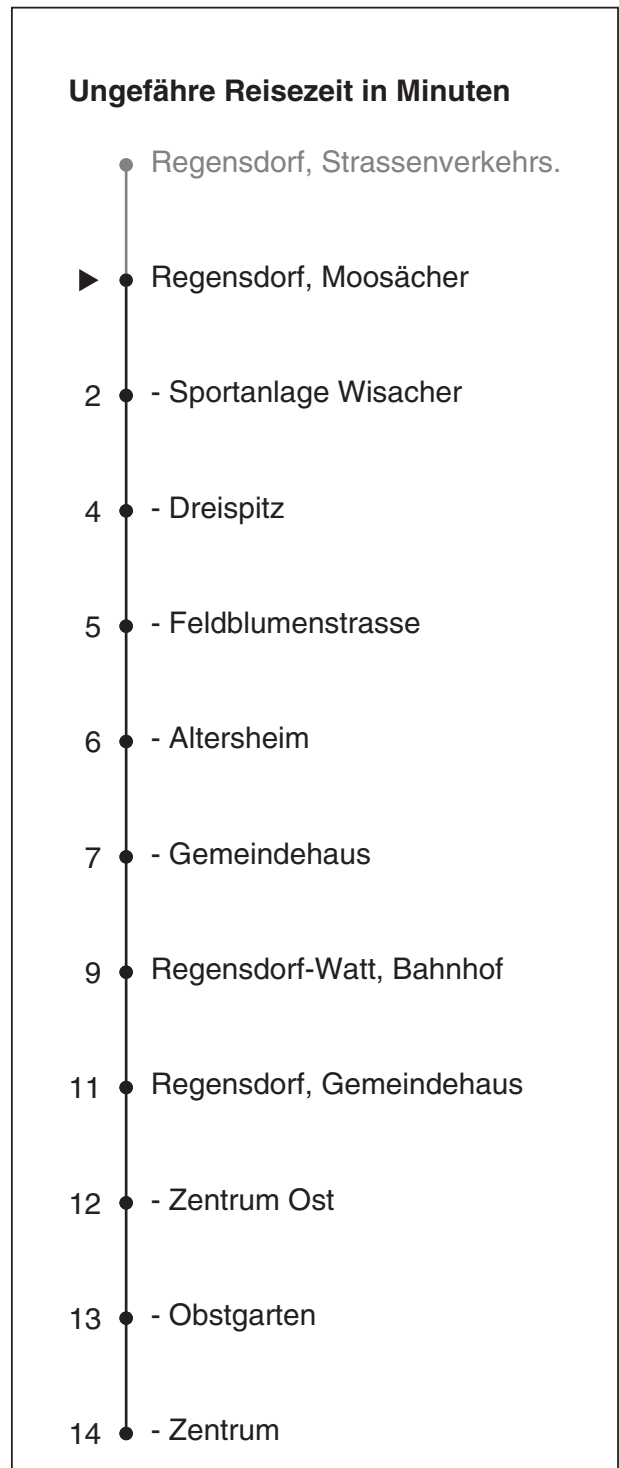

# 452

Partner im ZVV  
**Auskünfte:**  
 ZVV-Fahrplan-  
 App oder  
 ZVV-Contact  
 0848 988 988  
 www.zvv.ch

## Moosächer

# Richtung Regensdorf, Zentrum via Regensdorf-Watt, Bahnhof

Gültig ab 13.12.2020

Als Sonntage gelten auch: 25. und 26. Dezember, 1. und 2. Januar, Karfreitag, Ostermontag, 1. Mai, Auffahrt, Pfingstmontag, 1. August