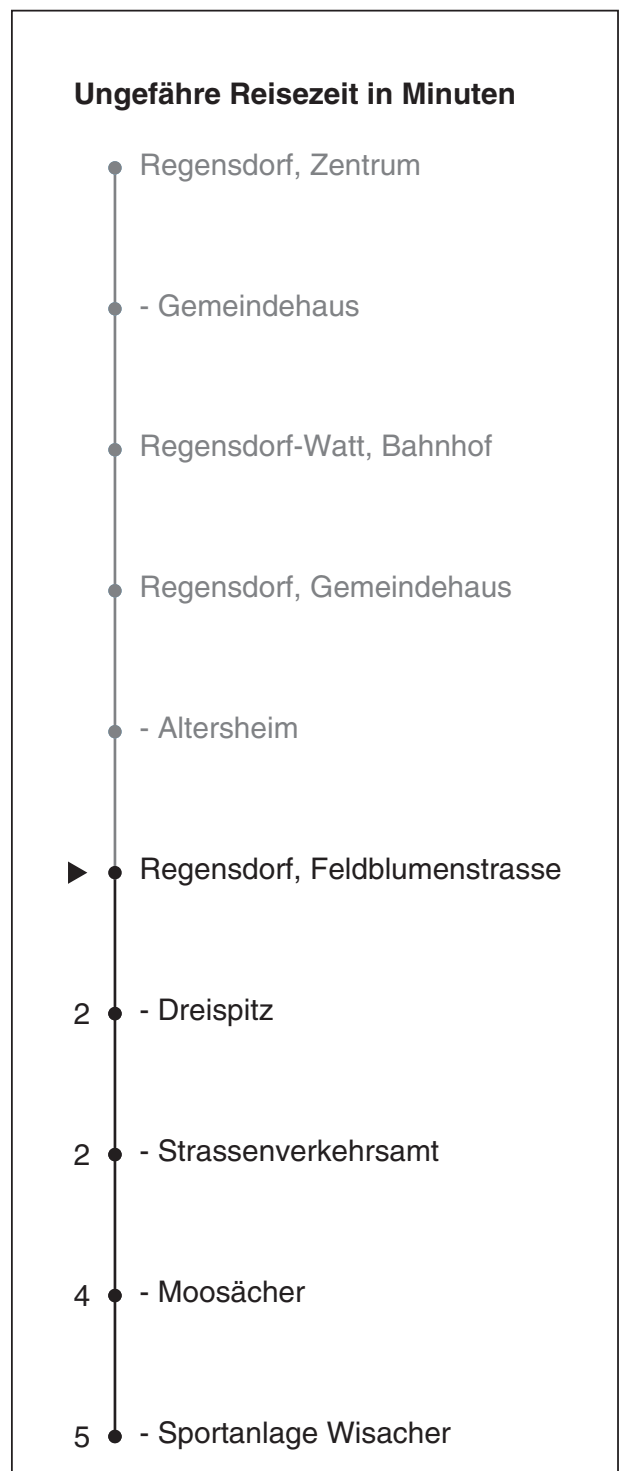

452

Partner im ZVV
Auskünfte:
 ZVV-Fahrplan-
 App oder
 ZVV-Contact
 0848 988 988
 www.zvv.ch

Feldblumenstrasse

Richtung

Regensdorf, Moosächer

Gültig ab 13.12.2020

Als Sonntage gelten auch: 25. und 26. Dezember, 1. und 2. Januar, Karfreitag, Ostermontag, 1. Mai, Auffahrt, Pfingstmontag, 1. August

h	Montag - Freitag	Samstag	Sonn- und Feiertag
5			
6	26 56	26	
7	26 56	26	
8	26	26	
9	26	26	
10	26	26	
11	26	26	
12	26	26	
13	26	26	
14	26	26	
15	26 56	26	
16	26 56	26	
17	26 56	26	
18	26 56	26	
19	26 56	26	
20	26 56		
21			
22			
23			
0			