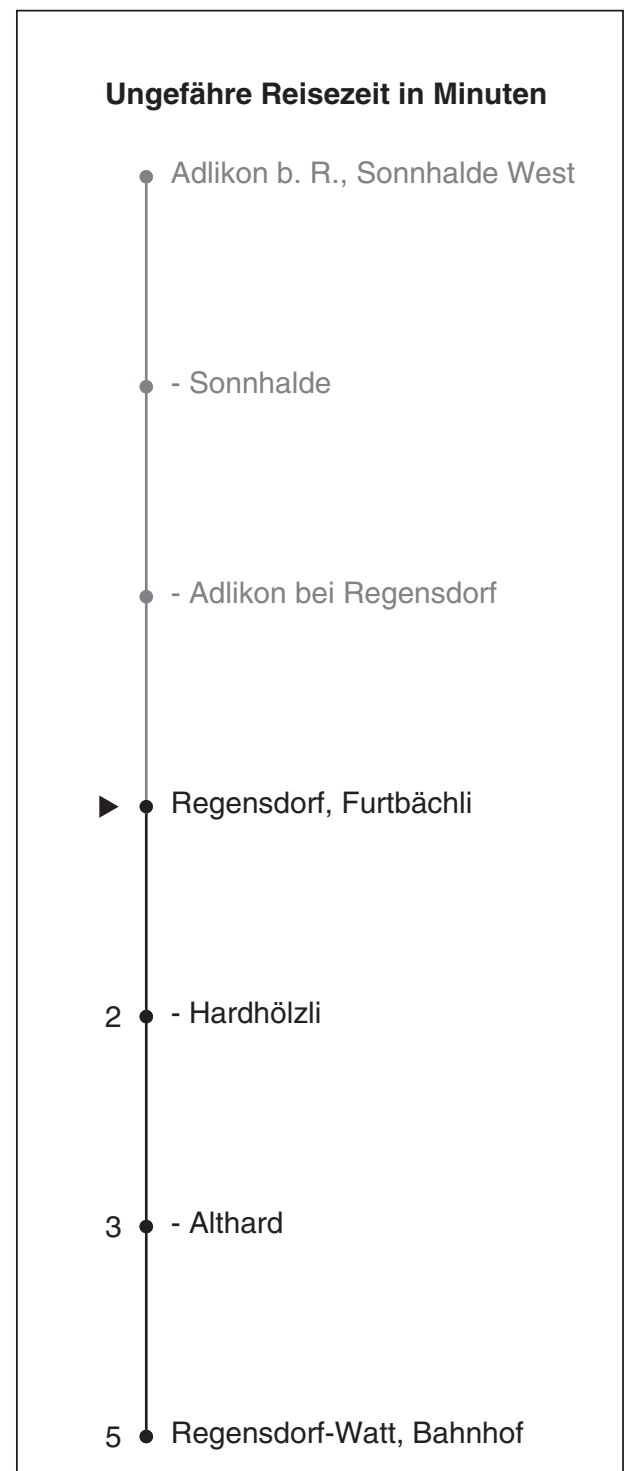

## Richtung

## Regensdorf-Watt, Bahnhof

Gültig ab 13.12.2020

Als Sonntage gelten auch: 25. und 26. Dezember, 1. und 2. Januar, Karfreitag, Ostermontag, 1. Mai, Auffahrt, Pfingstmontag, 1. August

h	Montag - Freitag	Samstag	Sonn- und Feiertag
5			
6	03 33		
7	03 33		
8	03 33		
9			
10			
11			
12			
13			
14			
15			
16			
17			
18			
19			
20			
21			
22			
23			
0			