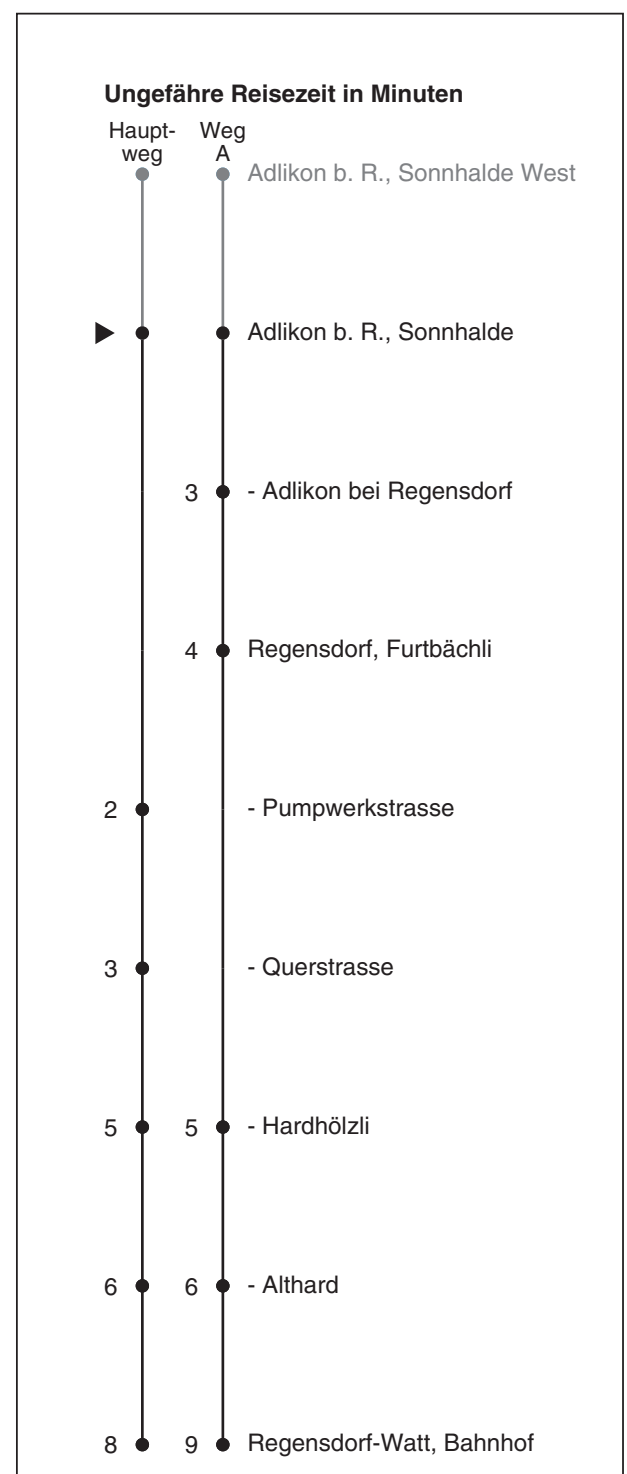

# 453

Partner im ZVV  
**Auskünfte:**  
**ZVV-Fahrplan-**  
**App oder**  
**ZVV-Contact**  
**0848 988 988**  
**www.zvv.ch**

Sonnhalde

## Richtung

## Regensdorf-Watt, Bahnhof

Gültig ab 13.12.2020

Als Sonntage gelten auch: 25. und 26. Dezember, 1. und 2. Januar, Karfreitag, Ostermontag, 1. Mai, Auffahrt, Pfingstmontag, 1. August

h	Montag - Freitag	Samstag	Sonn- und Feiertag
5	59A		
6	29A 59A		
7	29A 59A		
8	29A		
9			
10			
11			
12			
13			
14			
15			
16	00 30		
17	00 30		
18	00 30		
19	00		
20			
21			
22			
23			
0			

A fährt Weg A