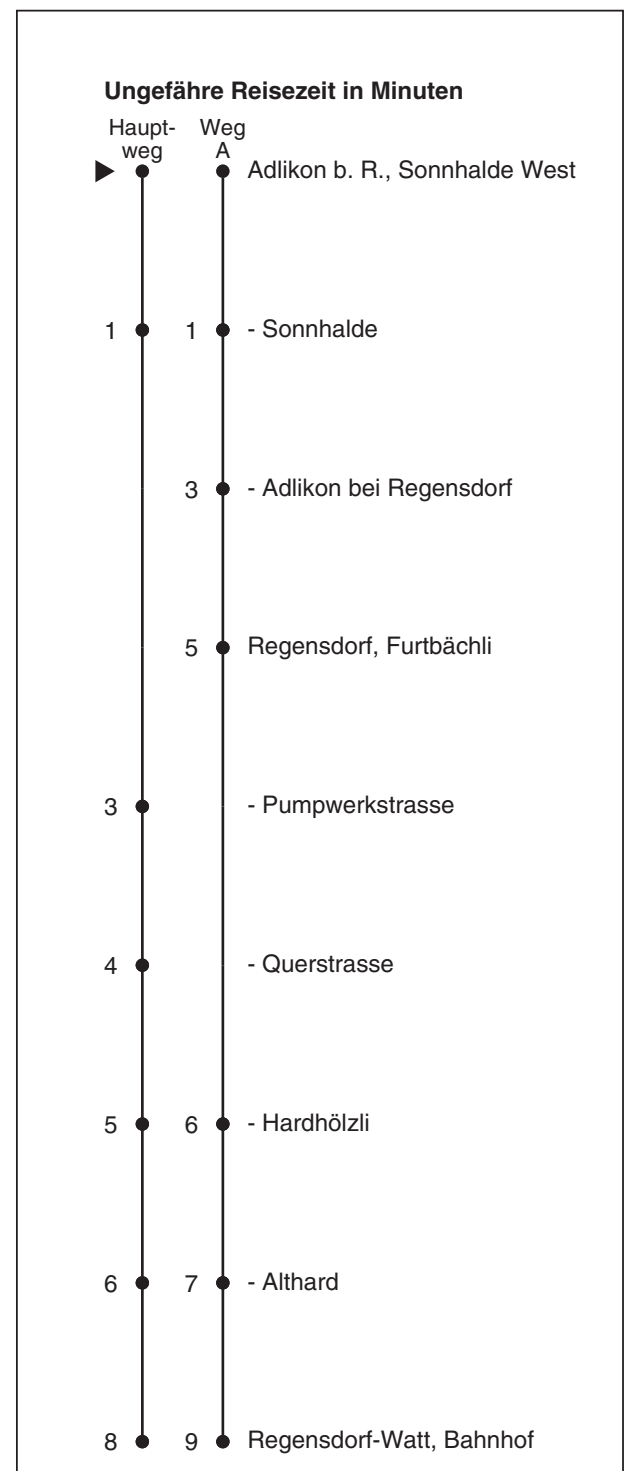

453

Partner im ZVV
Auskünfte:
ZVV-Fahrplan-
App oder
ZVV-Contact
0848 988 988
www.zvv.ch

Sonnhalde West

Richtung

Regensdorf-Watt, Bahnhof

Gültig ab 13.12.2020

Als Sonntage gelten auch: 25. und 26. Dezember, 1. und 2. Januar, Karfreitag, Ostermontag, 1. Mai, Auffahrt, Pfingstmontag, 1. August

h	Montag - Freitag	Samstag	Sonn- und Feiertag
5	59A		
6	29A 59A		
7	29A 59A		
8	29A		
9			
10			
11			
12			
13			
14			
15			
16	00 30		
17	00 30		
18	00 30		
19	00		
20			
21			
22			
23			
0			

A fährt Weg A