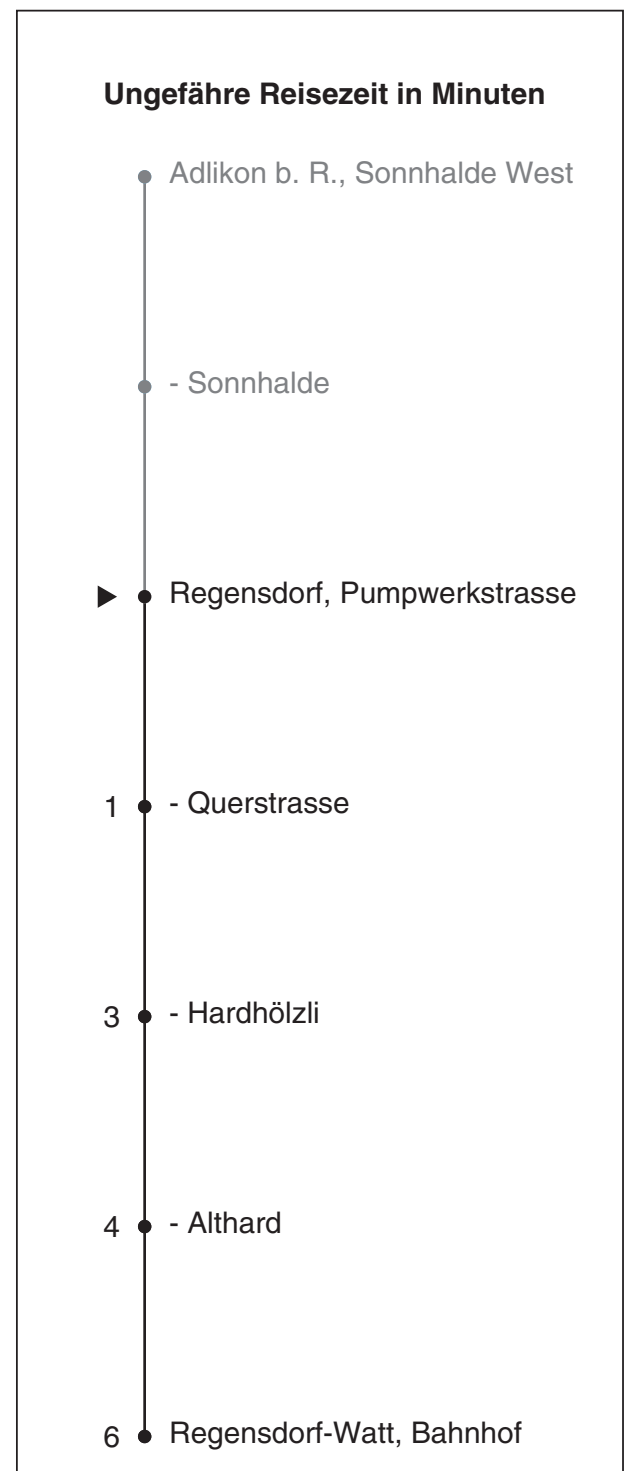

453

Partner im ZVV
Auskünfte:
 ZVV-Fahrplan-
 App oder
 ZVV-Contact
 0848 988 988
 www.zvv.ch

Pumpwerkstrasse

Richtung

Regensdorf-Watt, Bahnhof

Gültig ab 13.12.2020

Als Sonntage gelten auch: 25. und 26. Dezember, 1. und 2. Januar, Karfreitag, Ostermontag, 1. Mai, Auffahrt, Pfingstmontag, 1. August

h	Montag - Freitag	Samstag	Sonn- und Feiertag
5			
6			
7			
8			
9			
10			
11			
12			
13			
14			
15			
16	02 32		
17	02 32		
18	02 32		
19	02		
20			
21			
22			
23			
0			