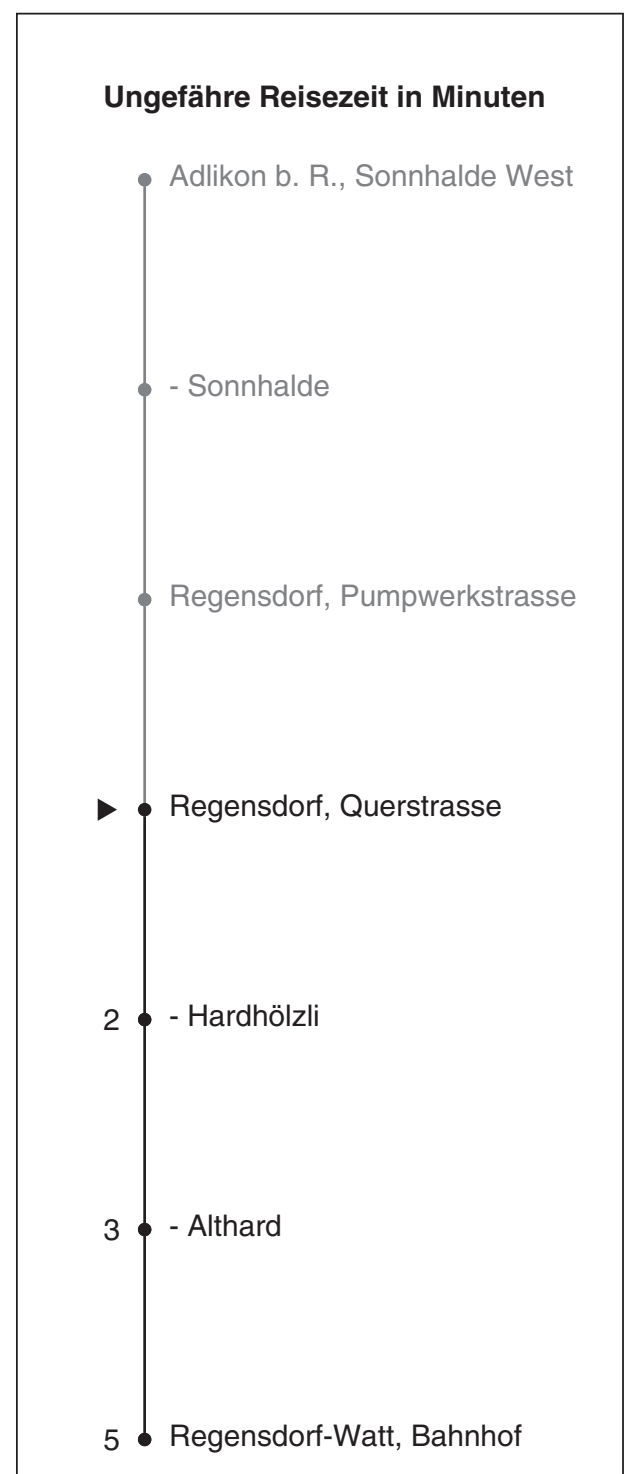

453

Partner im ZVV
Auskünfte:
 ZVV-Fahrplan-
 App oder
 ZVV-Contact
 0848 988 988
 www.zvv.ch

Querstrasse

Richtung

Regensdorf-Watt, Bahnhof

Gültig ab 13.12.2020

Als Sonntage gelten auch: 25. und 26. Dezember, 1. und 2. Januar, Karfreitag, Ostermontag, 1. Mai, Auffahrt, Pfingstmontag, 1. August