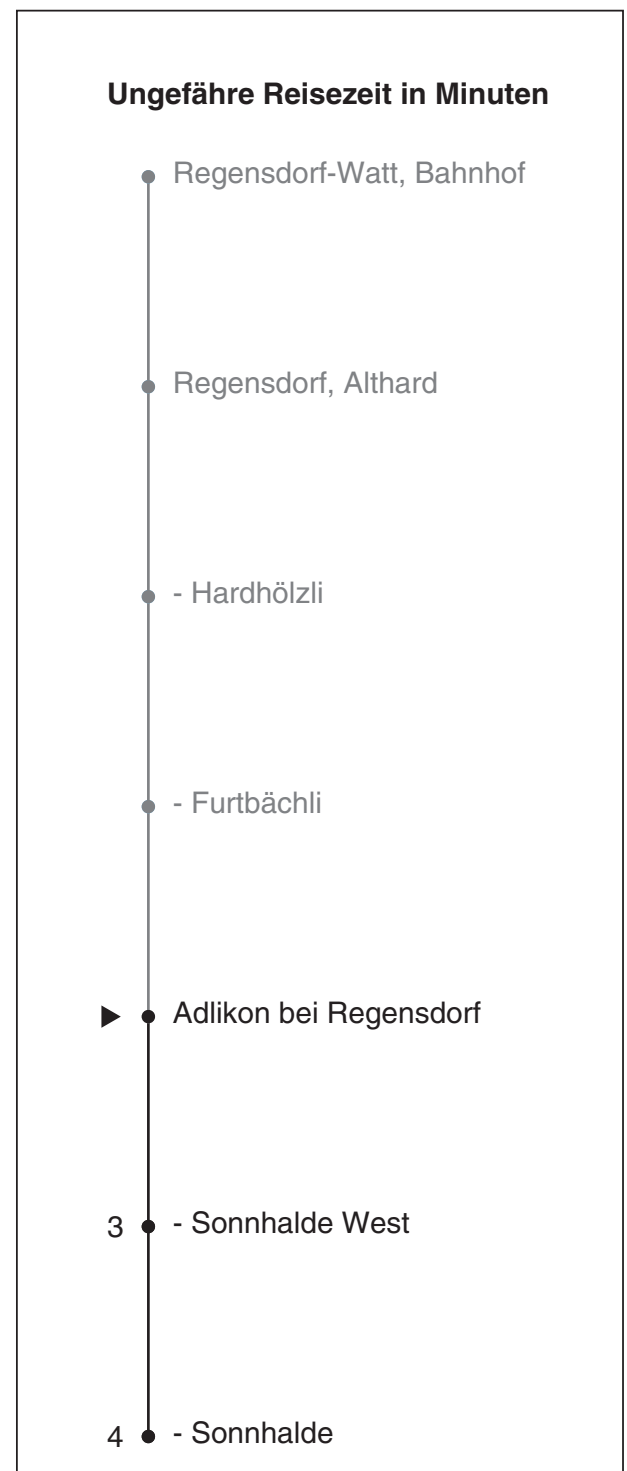

453

Partner im ZVV
Auskünfte:
 ZVV-Fahrplan-App oder
 ZVV-Contact
 0848 988 988
 www.zvv.ch

Adlikon bei Regensdorf

Richtung

Adlikon b. R., Sonnhalde West

Gültig ab 13.12.2020

Als Sonntage gelten auch: 25. und 26. Dezember, 1. und 2. Januar, Karfreitag, Ostermontag, 1. Mai, Auffahrt, Pfingstmontag, 1. August

h	Montag - Freitag	Samstag	Sonn- und Feiertag
5			
6			
7			
8			
9			
10			
11			
12			
13			
14			
15			
16	27 57		
17	27 57		
18	27 57		
19	27		
20			
21			
22			
23			
0			