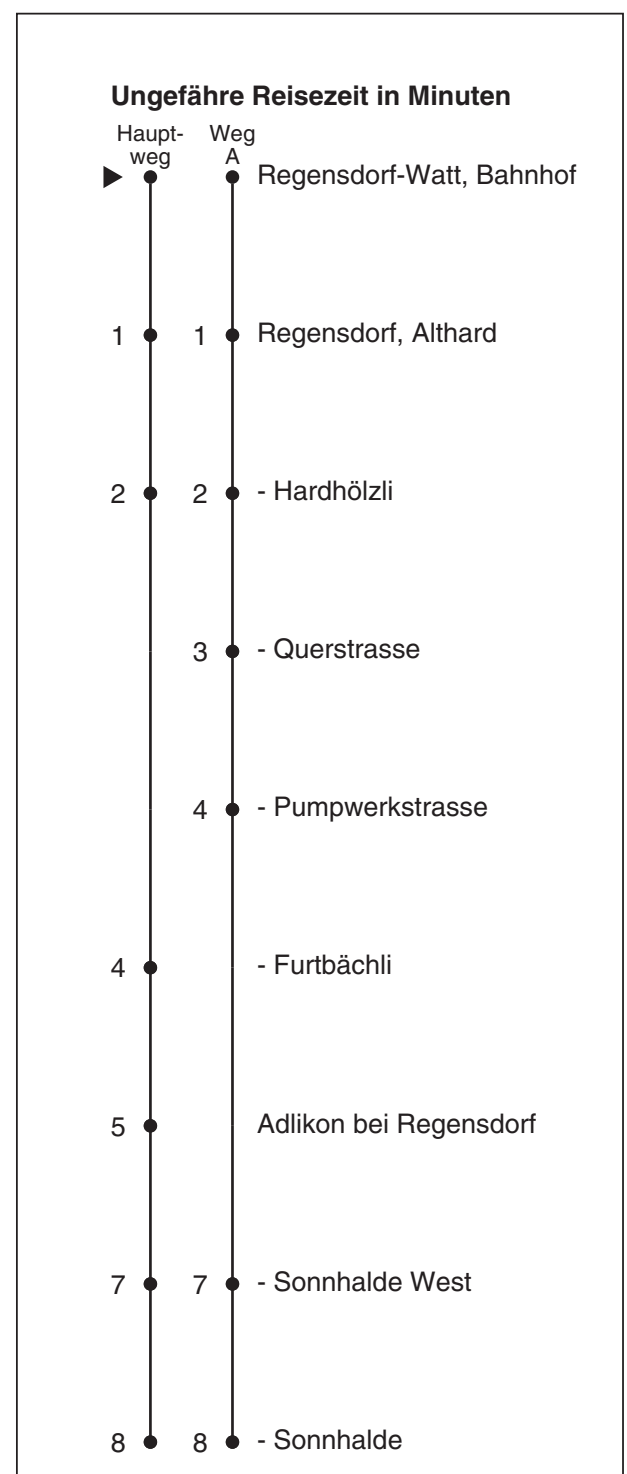

453

Partner im ZVV
Auskünfte:
 ZVV-Fahrplan-App oder
 ZVV-Contact
 0848 988 988
 www.zvv.ch

Bahnhof

Richtung

Adlikon b. R., Sonnhalde West

Gültig ab 13.12.2020

Als Sonntage gelten auch: 25. und 26. Dezember, 1. und 2. Januar, Karfreitag, Ostermontag, 1. Mai, Auffahrt, Pfingstmontag, 1. August

h	Montag - Freitag	Samstag	Sonn- und Feiertag
5			
6	22A 52A		
7	22A 52A		
8	22A 52A		
9			
10			
11			
12			
13			
14			
15			
16	23 53		
17	23 53		
18	23 53		
19	23		
20			
21			
22			
23			
0			

A fährt Weg A