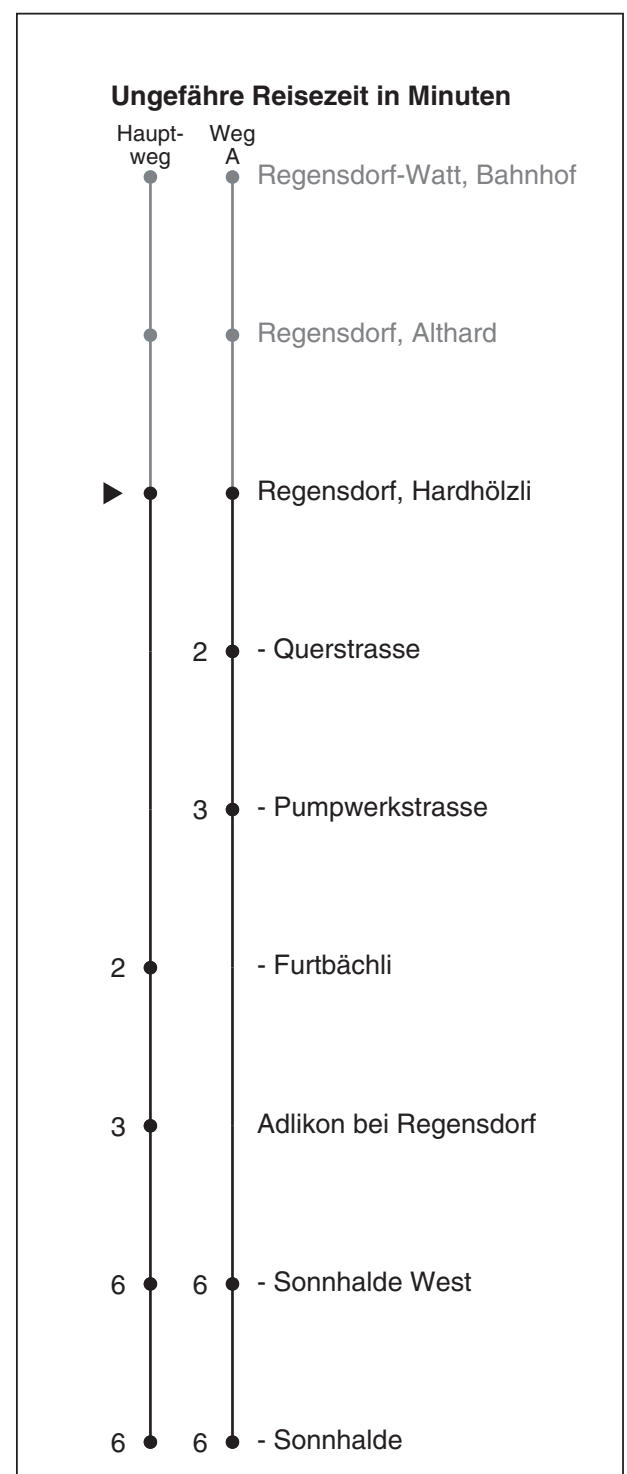

453

Partner im ZVV
Auskünfte:
 ZVV-Fahrplan-App oder
 ZVV-Contact
 0848 988 988
 www.zvv.ch

Hardhölzli

Richtung

Adlikon b. R., Sonnhalde West

Gültig ab 13.12.2020

Als Sonntage gelten auch: 25. und 26. Dezember, 1. und 2. Januar, Karfreitag, Ostermontag, 1. Mai, Auffahrt, Pfingstmontag, 1. August

h	Montag - Freitag	Samstag	Sonn- und Feiertag
5			
6	23A 53A		
7	23A 53A		
8	23A 53A		
9			
10			
11			
12			
13			
14			
15			
16	24 54		
17	24 54		
18	24 54		
19	24		
20			
21			
22			
23			
0			

A fährt Weg A