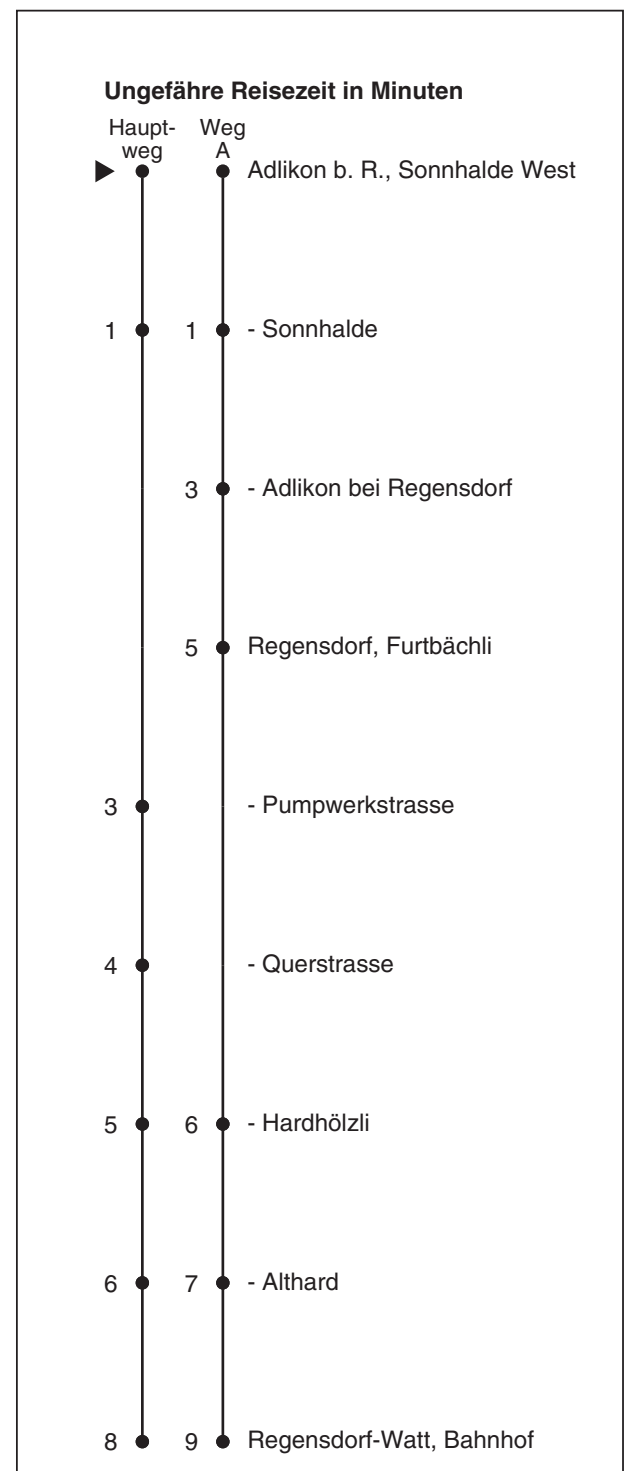

453

Partner im ZVV
Auskünfte:
 ZVV-Fahrplan-
 App oder
 ZVV-Contact
 0848 988 988
 www.zvv.ch

Sonnhalde West

Richtung

Regensdorf-Watt, Bahnhof

Gültig ab 13.12.2020

Als Sonntage gelten auch: 25. und 26. Dezember, 1. und 2. Januar, Karfreitag, Ostermontag, 1. Mai, Auffahrt, Pfingstmontag, 1. August

h	Montag - Freitag	Samstag	Sonn- und Feiertag
5	59A		
6	29A 59A		
7	29A 59A		
8	29A		
9			
10			
11			
12			
13			
14			
15			
16	00 30		
17	00 30		
18	00 30		
19	00		
20			
21			
22			
23			
0			

A fährt Weg A