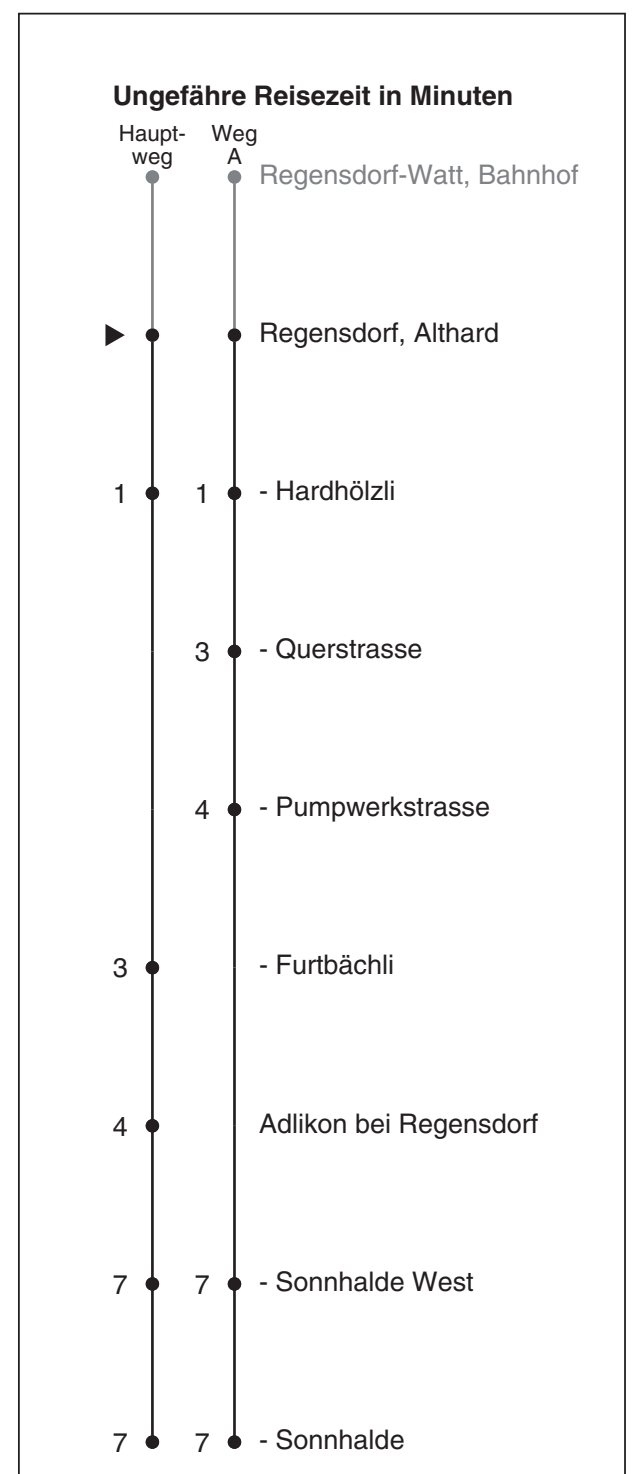

453

Partner im ZVV
Auskünfte:
 ZVV-Fahrplan-App oder
 ZVV-Contact
 0848 988 988
 www.zvv.ch

Althard

Richtung Adlikon b. R., Sonnhalde West

Gültig ab 13.12.2020

Als Sonntage gelten auch: 25. und 26. Dezember, 1. und 2. Januar, Karfreitag, Ostermontag, 1. Mai, Auffahrt, Pfingstmontag, 1. August

h	Montag - Freitag	Samstag	Sonn- und Feiertag
5			
6	22A 52A		
7	22A 52A		
8	22A 52A		
9			
10			
11			
12			
13			
14			
15			
16	23 53		
17	23 53		
18	23 53		
19	23		
20			
21			
22			
23			
0			

A fährt Weg A