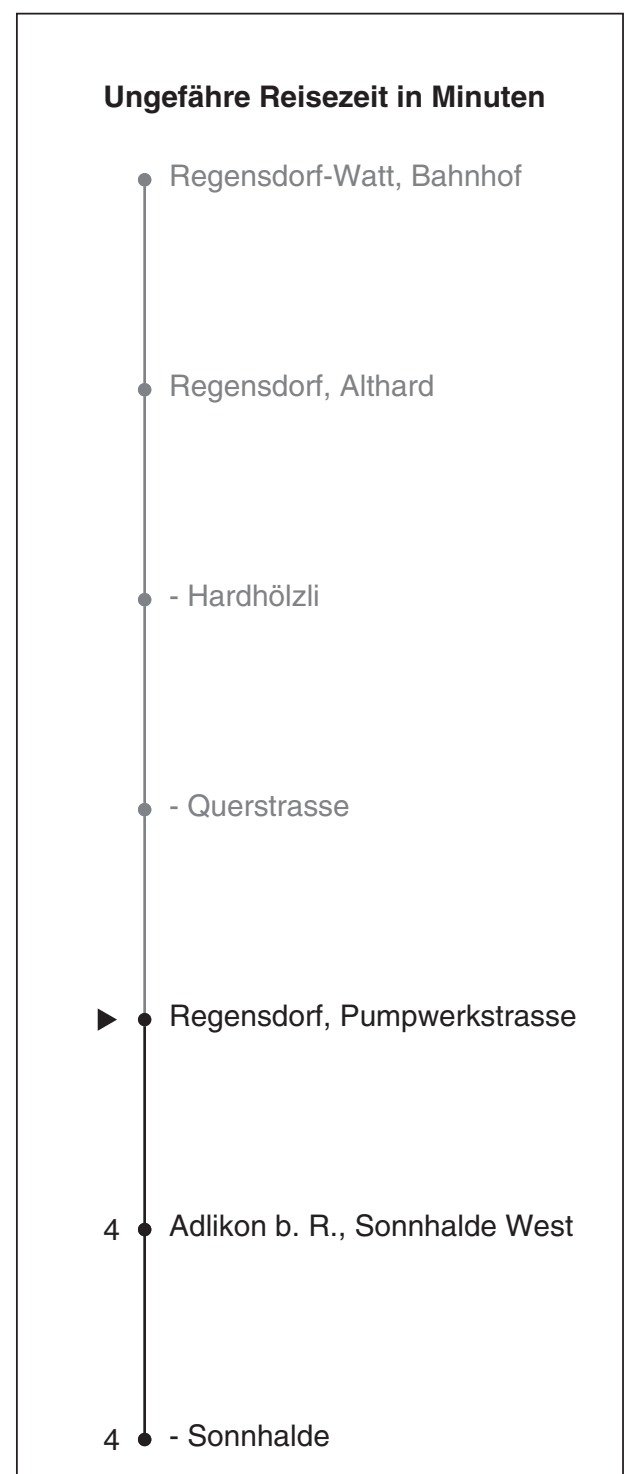

453

Partner im ZVV
Auskünfte:
 ZVV-Fahrplan-App oder
 ZVV-Contact
 0848 988 988
 www.zvv.ch

Pumpwerkstrasse

Richtung

Adlikon b. R., Sonnhalde West

Gültig ab 13.12.2020

Als Sonntage gelten auch: 25. und 26. Dezember, 1. und 2. Januar, Karfreitag, Ostermontag, 1. Mai, Auffahrt, Pfingstmontag, 1. August

h	Montag - Freitag	Samstag	Sonn- und Feiertag
5			
6	25 55		
7	25 55		
8	25 55		
9			
10			
11			
12			
13			
14			
15			
16			
17			
18			
19			
20			
21			
22			
23			
0			