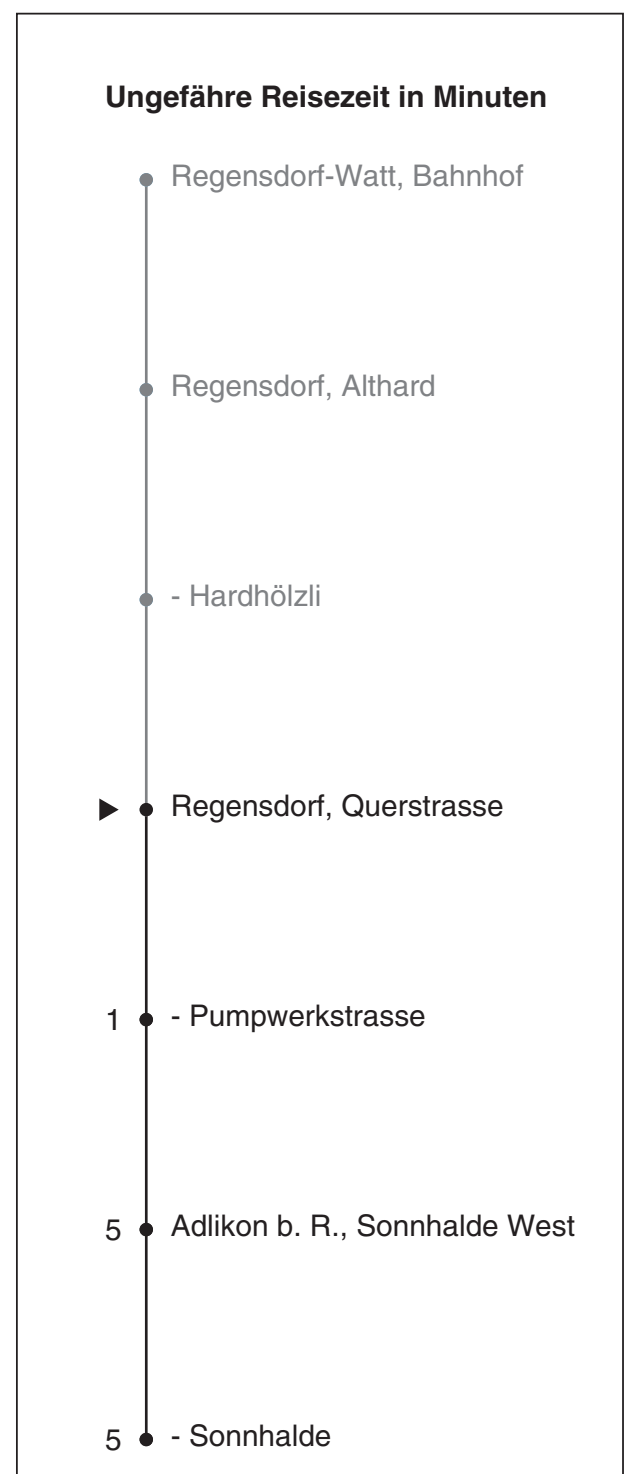

453

Partner im ZVV
Auskünfte:
 ZVV-Fahrplan-
 App oder
 ZVV-Contact
 0848 988 988
 www.zvv.ch

Querstrasse

Richtung

Adlikon b. R., Sonnhalde West

Gültig ab 13.12.2020

Als Sonntage gelten auch: 25. und 26. Dezember, 1. und 2. Januar, Karfreitag, Ostermontag, 1. Mai, Auffahrt, Pfingstmontag, 1. August

h	Montag - Freitag	Samstag	Sonn- und Feiertag
5			
6	24 54		
7	24 54		
8	24 54		
9			
10			
11			
12			
13			
14			
15			
16			
17			
18			
19			
20			
21			
22			
23			
0			