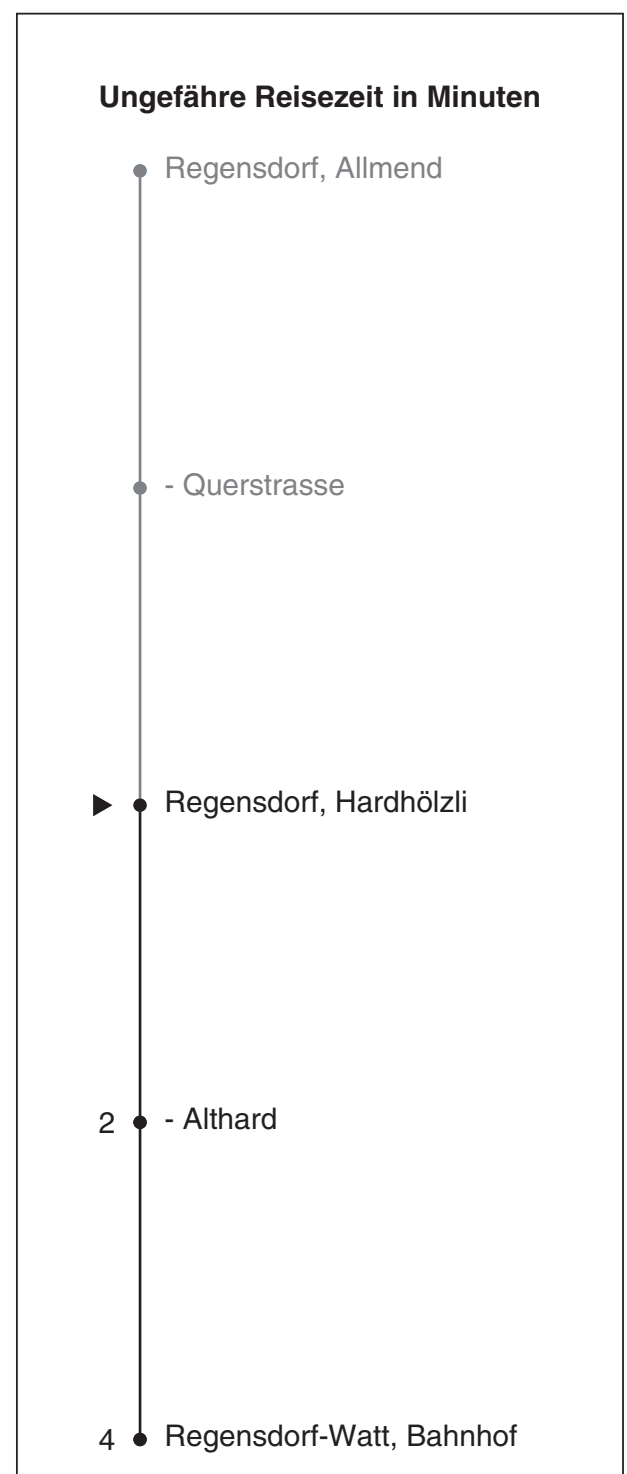

454

Partner im ZVV
Auskünfte:
 ZVV-Fahrplan-
 App oder
 ZVV-Contact
 0848 988 988
 www.zvv.ch

Hardhölzli

Richtung Regensdorf-Watt, Bahnhof

Gültig ab 13.12.2020

Als Sonntage gelten auch: 25. und 26. Dezember, 1. und 2. Januar, Karfreitag, Ostermontag, 1. Mai, Auffahrt, Pfingstmontag, 1. August