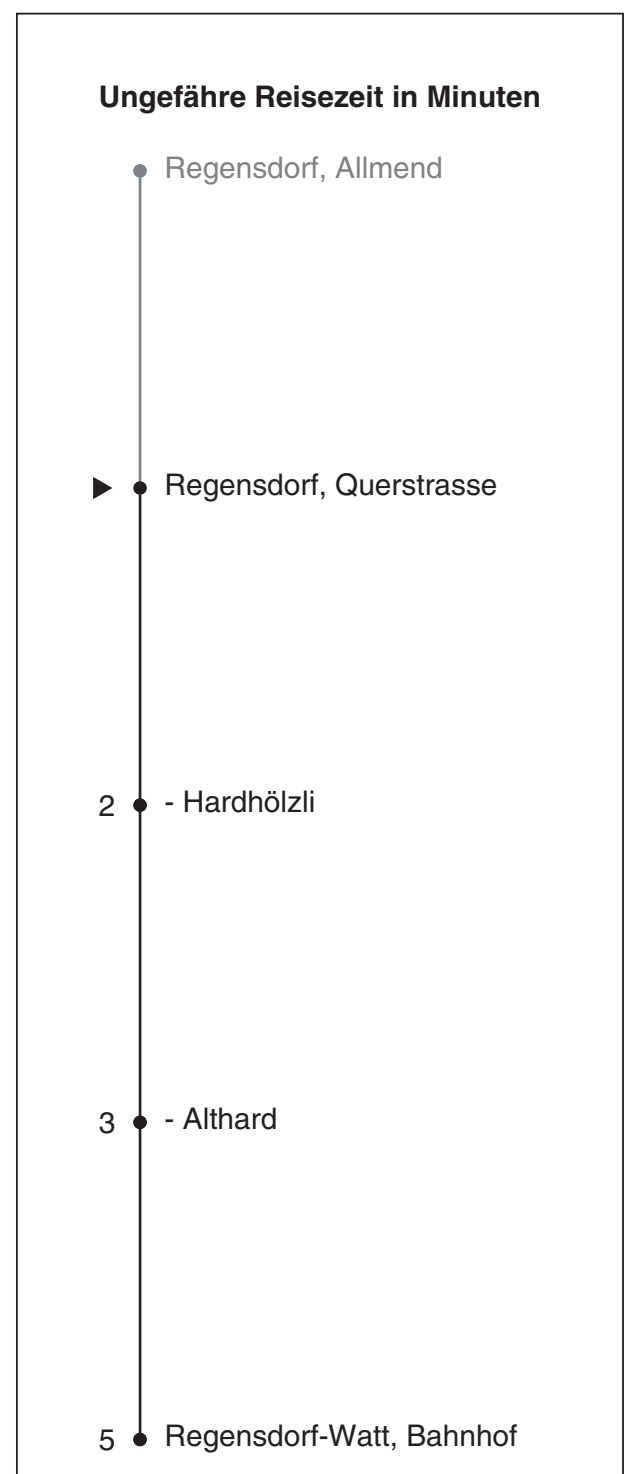

# 454

Partner im ZVV  
**Auskünfte:**  
 ZVV-Fahrplan-  
 App oder  
 ZVV-Contact  
 0848 988 988  
 www.zvv.ch

Querstrasse

## Richtung

## Regensdorf-Watt, Bahnhof

Gültig ab 13.12.2020

Als Sonntage gelten auch: 25. und 26. Dezember, 1. und 2. Januar, Karfreitag, Ostermontag, 1. Mai, Auffahrt, Pfingstmontag, 1. August

h	Montag - Freitag	Samstag	Sonn- und Feiertag
5			
6			
7			
8			
9			
10			
11			
12			
13			
14			
15			
16	52		
17	22 52		
18	22 52		
19			
20			
21			
22			
23			
0			