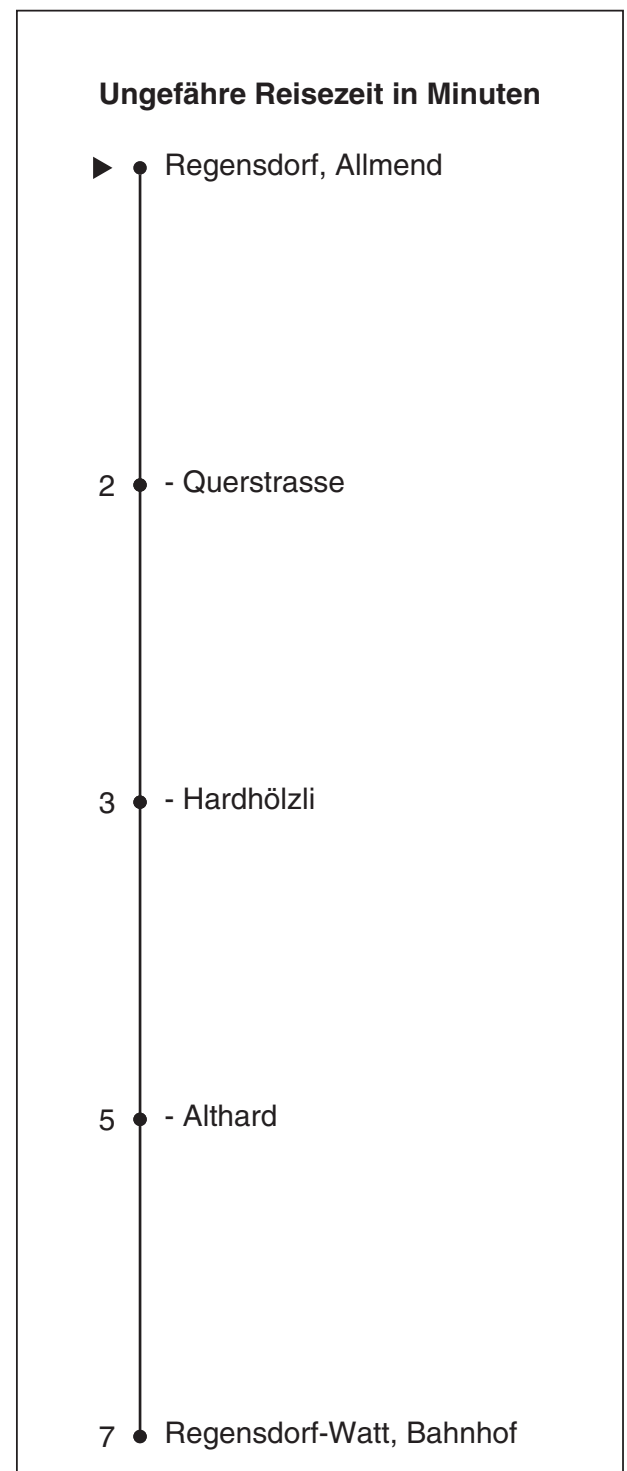

454

Partner im ZVV
Auskünfte:
 ZVV-Fahrplan-
 App oder
 ZVV-Contact
 0848 988 988
 www.zvv.ch

Allmend

Richtung Regensdorf-Watt, Bahnhof

Gültig ab 13.12.2020

Als Sonntage gelten auch: 25. und 26. Dezember, 1. und 2. Januar, Karfreitag, Ostermontag, 1. Mai, Auffahrt, Pfingstmontag, 1. August

h	Montag - Freitag	Samstag	Sonn- und Feiertag
5			
6			
7			
8			
9			
10			
11			
12			
13			
14			
15			
16	51		
17	21 51		
18	21 51		
19			
20			
21			
22			
23			
0			