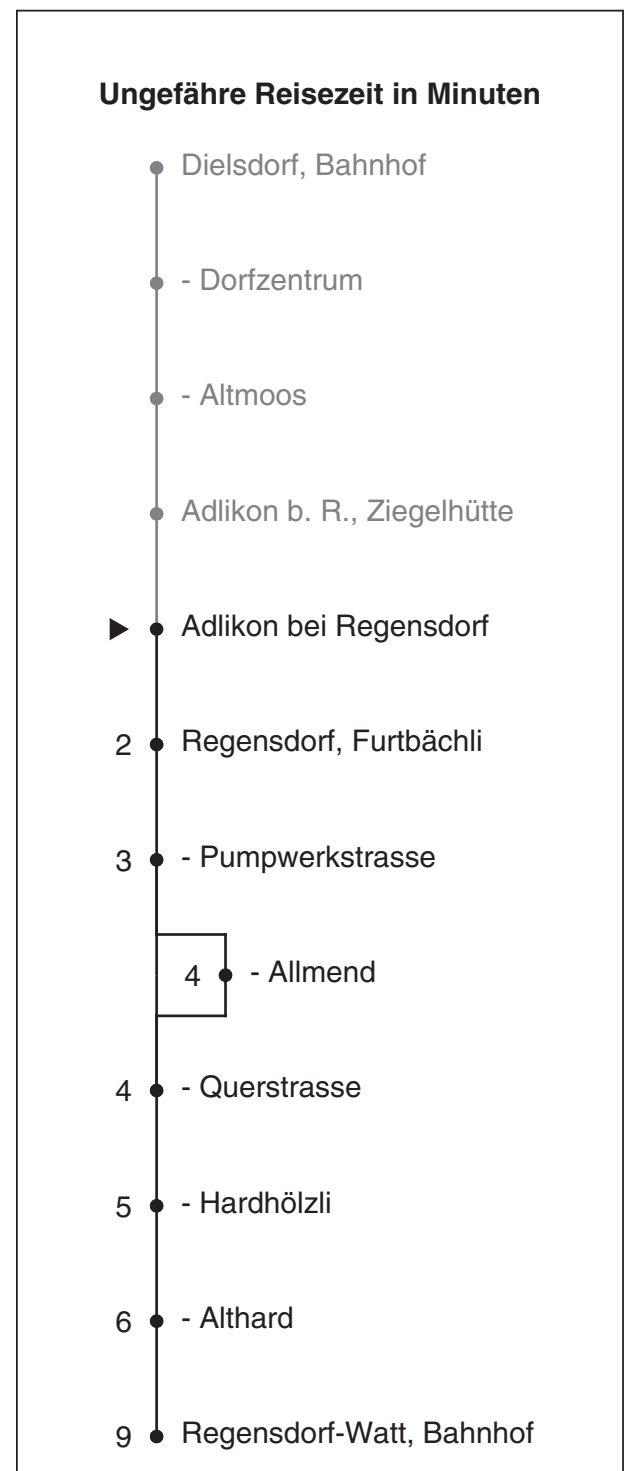

456

Partner im ZVV
Auskünfte:
 ZVV-Fahrplan-
 App oder
 ZVV-Contact
 0848 988 988
 www.zvv.ch

Adlikon bei Regensdorf

Richtung Regensdorf-Watt, Bahnhof

Gültig ab 13.12.2020

Als Sonntage gelten auch: 25. und 26. Dezember, 1. und 2. Januar, Karfreitag, Ostermontag, 1. Mai, Auffahrt, Pfingstmontag, 1. August

h	Montag - Freitag	Samstag	Sonn- und Feiertag
5	58		
6	28 58	27 57	
7	28 58	27 57	27 47
8	27 57	27 57	27 47
9	27 57	27 57	27 47
10	27 57	27 57	27 47
11	27 57	27 57	27 47
12	27 57	27 57	27 47
13	27 57	27 57	27 47
14	27 57	27 57	27 47
15	27 57a	27 57	27 47
16	28a 58a	27 57	27 47
17	28a 58a	27 57	27 47
18	27a 57a	27 57	27 47
19	27 57	27 57	27 47
20	27 57		
21	27		
22			
23			
0			

a bedient Regensdorf, Allmend