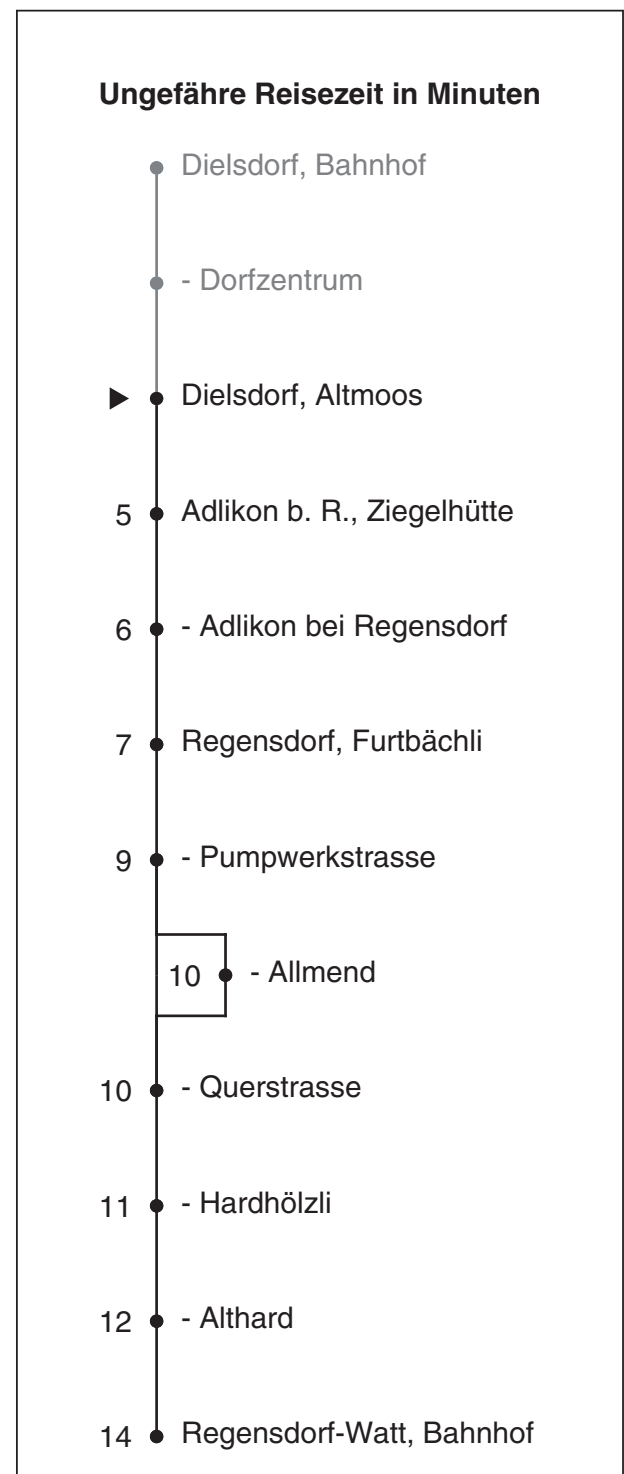

# 456

Partner im ZVV  
**Auskünfte:**  
**ZVV-Fahrplan-**  
**App oder**  
**ZVV-Contact**  
**0848 988 988**  
**www.zvv.ch**

## Richtung

## Regensdorf-Watt, Bahnhof

Gültig ab 13.12.2020

Als Sonntage gelten auch: 25. und 26. Dezember, 1. und 2. Januar, Karfreitag, Ostermontag, 1. Mai, Auffahrt, Pfingstmontag, 1. August

h	Montag - Freitag	Samstag	Sonn- und Feiertag
5	52		
6	22 52	22 52	
7	22 52	22 52	22 42
8	22 52	22 52	22 42
9	22 52	22 52	22 42
10	22 52	22 52	22 42
11	22 52	22 52	22 42
12	22 52	22 52	22 42
13	22 52	22 52	22 42
14	22 52	22 52	22 42
15	22 52a	22 52	22 42
16	22a 52a	22 52	22 42
17	22a 52a	22 52	22 42
18	22a 52a	22 52	22 42
19	22 52	22 52	22 42
20	22 52		
21	22		
22			
23			
0			

a bedient Regensdorf, Allmend