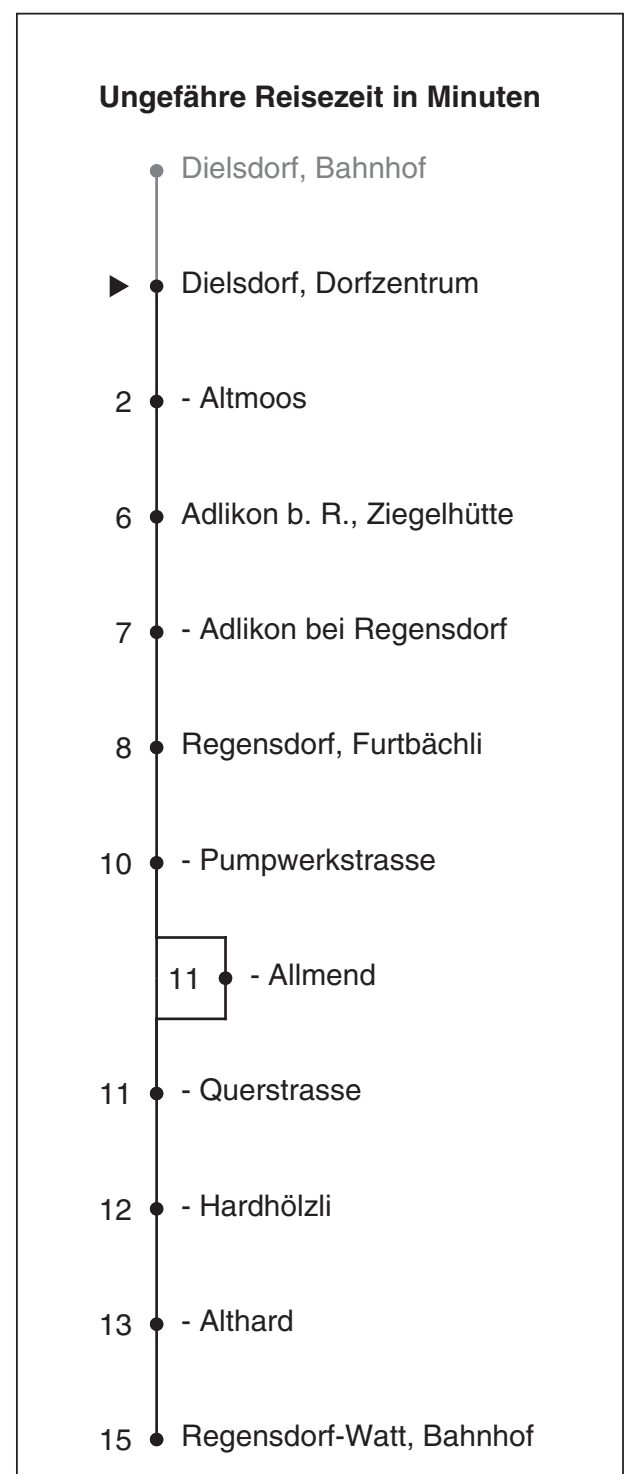

456

Partner im ZVV
Auskünfte:
ZVV-Fahrplan-
App oder
ZVV-Contact
0848 988 988
www.zvv.ch

Dorfzentrum

Richtung

Regensdorf-Watt, Bahnhof

Gültig ab 13.12.2020

Als Sonntage gelten auch: 25. und 26. Dezember, 1. und 2. Januar, Karfreitag, Ostermontag, 1. Mai, Auffahrt, Pfingstmontag, 1. August

h	Montag - Freitag	Samstag	Sonn- und Feiertag
5	50		
6	20 50	20 50	
7	20 50	20 50	20 40
8	20 50	20 50	20 40
9	20 50	20 50	20 40
10	20 50	20 50	20 40
11	20 50	20 50	20 40
12	20 50	20 50	20 40
13	20 50	20 50	20 40
14	20 50	20 50	20 40
15	20 50a	20 50	20 40
16	20a 50a	20 50	20 40
17	20a 50a	20 50	20 40
18	20a 50a	20 50	20 40
19	20 50	20 50	20 40
20	20 50		
21	20		
22			
23			
0			

a bedient Regensdorf, Allmend