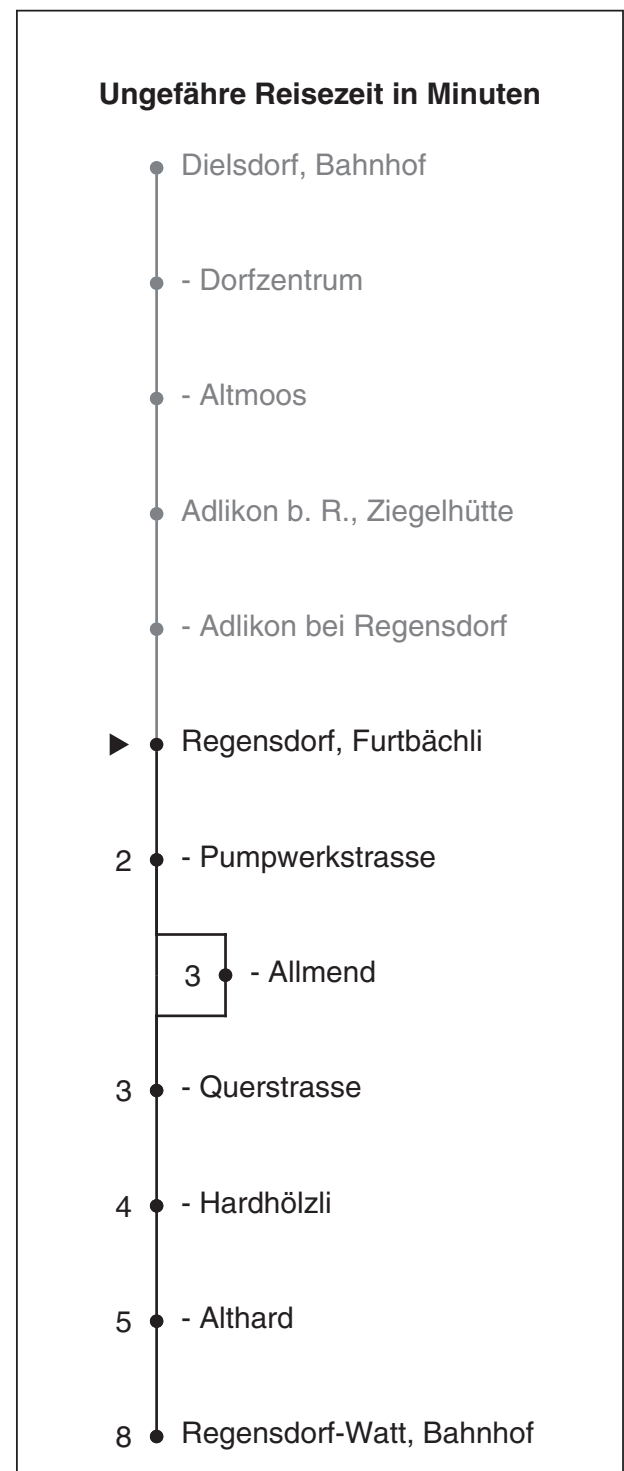

456

Partner im ZVV
Auskünfte:
ZVV-Fahrplan-
App oder
ZVV-Contact
0848 988 988
www.zvv.ch

Furtbächli

Richtung

Regensdorf-Watt, Bahnhof

Gültig ab 13.12.2020

Als Sonntage gelten auch: 25. und 26. Dezember, 1. und 2. Januar, Karfreitag, Ostermontag, 1. Mai, Auffahrt, Pfingstmontag, 1. August

h	Montag - Freitag	Samstag	Sonn- und Feiertag
5	59		
6	29 59	28 58	
7	29 59	28 58	28 48
8	28 58	28 58	28 48
9	28 58	28 58	28 48
10	28 58	28 58	28 48
11	28 58	28 58	28 48
12	28 58	28 58	28 48
13	28 58	28 58	28 48
14	28 58	28 58	28 48
15	28 58a	28 58	28 48
16	29a 59a	28 58	28 48
17	29a 59a	28 58	28 48
18	28a 58a	28 58	28 48
19	28 58	28 58	28 48
20	28 58		
21	28		
22			
23			
0			

a bedient Regensdorf, Allmend