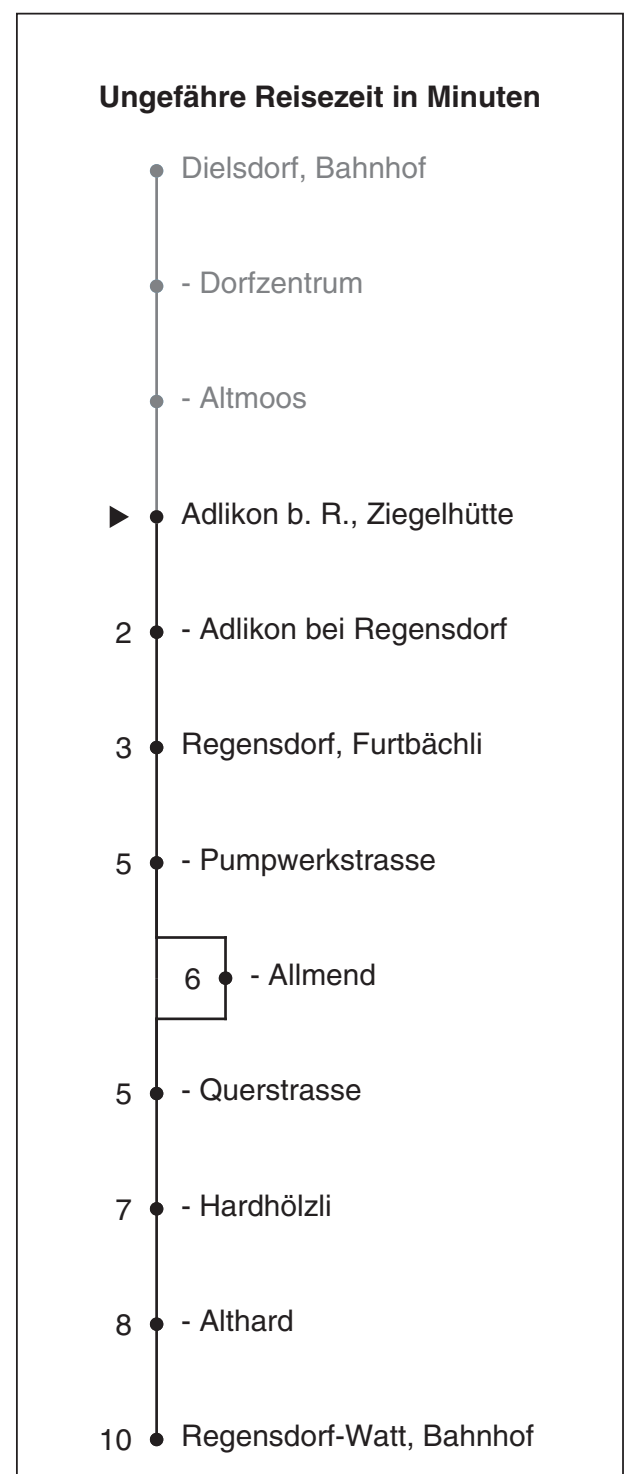

456

Partner im ZVV
Auskünfte:
ZVV-Fahrplan-
App oder
ZVV-Contact
0848 988 988
www.zvv.ch

Ziegelhütte

Richtung

Regensdorf-Watt, Bahnhof

Gültig ab 13.12.2020

Als Sonntage gelten auch: 25. und 26. Dezember, 1. und 2. Januar, Karfreitag, Ostermontag, 1. Mai, Auffahrt, Pfingstmontag, 1. August

h	Montag - Freitag	Samstag	Sonn- und Feiertag
5	56		
6	26 56	26 56	
7	26 56	26 56	26 46
8	26 56	26 56	26 46
9	26 56	26 56	26 46
10	26 56	26 56	26 46
11	26 56	26 56	26 46
12	26 56	26 56	26 46
13	26 56	26 56	26 46
14	26 56	26 56	26 46
15	26 56a	26 56	26 46
16	26a 56a	26 56	26 46
17	26a 56a	26 56	26 46
18	26a 56a	26 56	26 46
19	26 56	26 56	26 46
20	26 56		
21	26		
22			
23			
0			

a bedient Regensdorf, Allmend