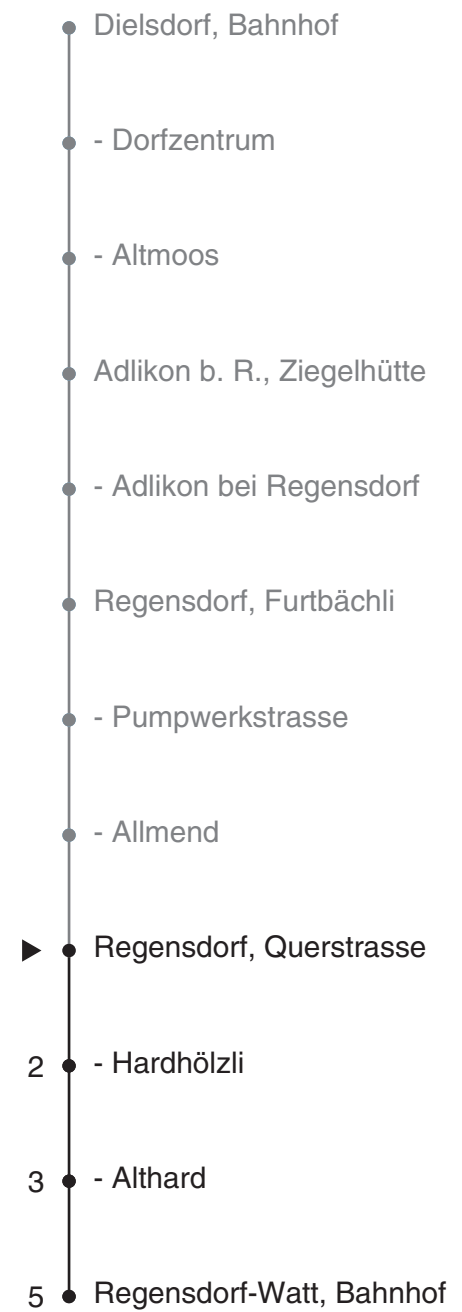

456

Partner im ZVV
Auskünfte:
 ZVV-Fahrplan-
 App oder
 ZVV-Contact
 0848 988 988
 www.zvv.ch

Querstrasse

Richtung

Regensdorf-Watt, Bahnhof

Gültig ab 13.12.2020

Ungefähre Reisezeit in Minuten

Als Sonntage gelten auch: 25. und 26. Dezember, 1. und 2. Januar, Karfreitag, Ostermontag, 1. Mai, Auffahrt, Pfingstmontag, 1. August

h	Montag - Freitag	Samstag	Sonn- und Feiertag
5			
6	01 31	30	
7	01 31	00 30	30 50
8	01 30	00 30	30 50
9	00 30	00 30	30 50
10	00 30	00 30	30 50
11	00 30	00 30	30 50
12	00 30	00 30	30 50
13	00 30	00 30	30 50
14	00 30	00 30	30 50
15	00 30	00 30	30 50
16	03 34	00 30	30 50
17	04 34	00 30	30 50
18	04 33	00 30	30 50
19	03 30	00 30	30 50
20	00 30	00	
21	00 30		
22			
23			
0			