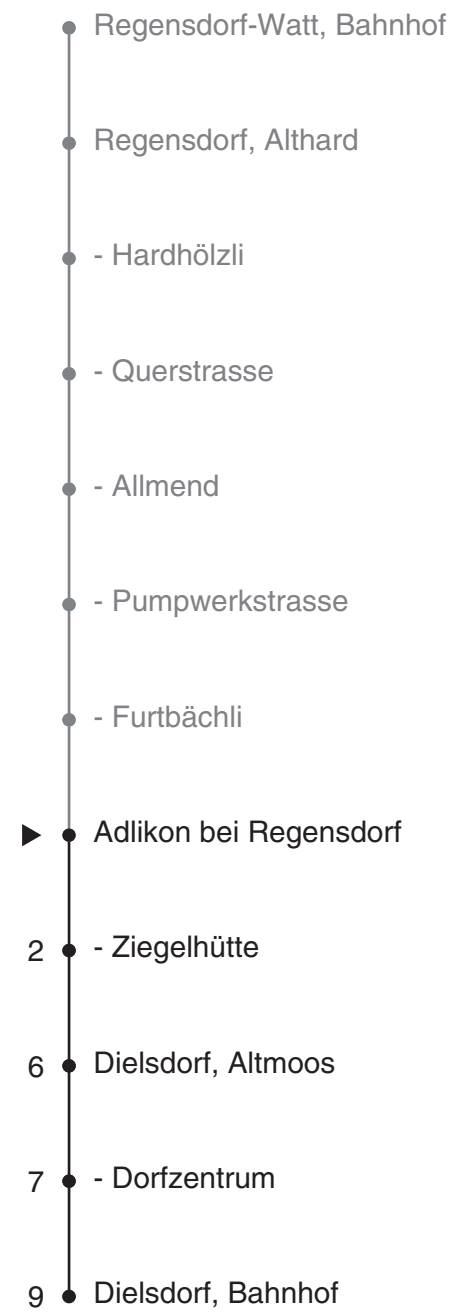

456

Partner im ZVV
Auskünfte:
 ZVV-Fahrplan-
 App oder
 ZVV-Contact
 0848 988 988
 www.zvv.ch

Adlikon bei Regensdorf

Richtung Dielsdorf, Bahnhof

Gültig ab 13.12.2020

Ungefähre Reisezeit in Minuten

Als Sonntage gelten auch: 25. und 26. Dezember, 1. und 2. Januar, Karfreitag, Ostermontag, 1. Mai, Auffahrt, Pfingstmontag, 1. August

h	Montag - Freitag	Samstag	Sonn- und Feiertag
5			
6	01 31	00 30	
7	01 31	00 30	01 41
8	01 31	00 30	01 41
9	00 30	00 30	01 41
10	00 30	00 30	01 41
11	00 30	00 30	01 41
12	00 30	00 30	01 41
13	00 30	00 30	01 41
14	00 30	00 30	01 41
15	00 30	00 30	01 41
16	00 31	00 30	01 41
17	01 31	00 30	01 41
18	01 30	00 30	01 41
19	00 30	00 30	01 41
20	00 30		
21	00		
22			
23			
0			