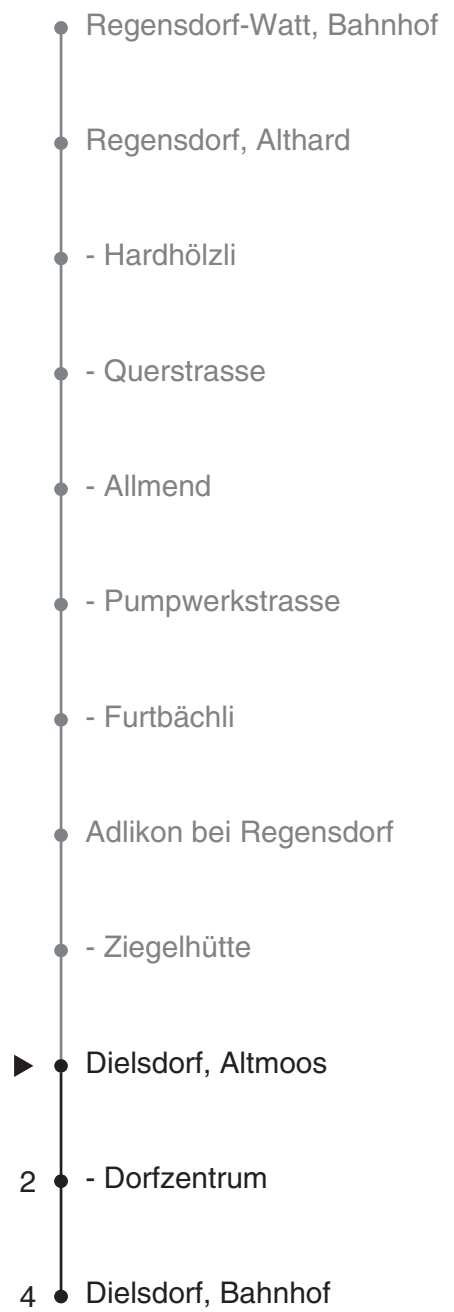

456

Partner im ZVV
Auskünfte:
ZVV-Fahrplan-
App oder
ZVV-Contact
0848 988 988
www.zvv.ch

Altmoos

Richtung Dielsdorf, Bahnhof

Gültig ab 13.12.2020

Ungefähre Reisezeit in Minuten

Als Sonntage gelten auch: 25. und 26. Dezember, 1. und 2. Januar, Karfreitag, Ostermontag, 1. Mai, Auffahrt, Pfingstmontag, 1. August

h	Montag - Freitag	Samstag	Sonn- und Feiertag
5			
6	06 36	05 35	
7	06 36	05 35	06 46
8	06 36	05 35	06 46
9	05 35	05 35	06 46
10	05 35	05 35	06 46
11	05 35	05 35	06 46
12	05 35	05 35	06 46
13	05 35	05 35	06 46
14	05 35	05 35	06 46
15	05 35	05 35	06 46
16	05 36	05 35	06 46
17	06 36	05 35	06 46
18	06 35	05 35	06 46
19	05 35	05 35	06 46
20	05 35		
21	05		
22			
23			
0