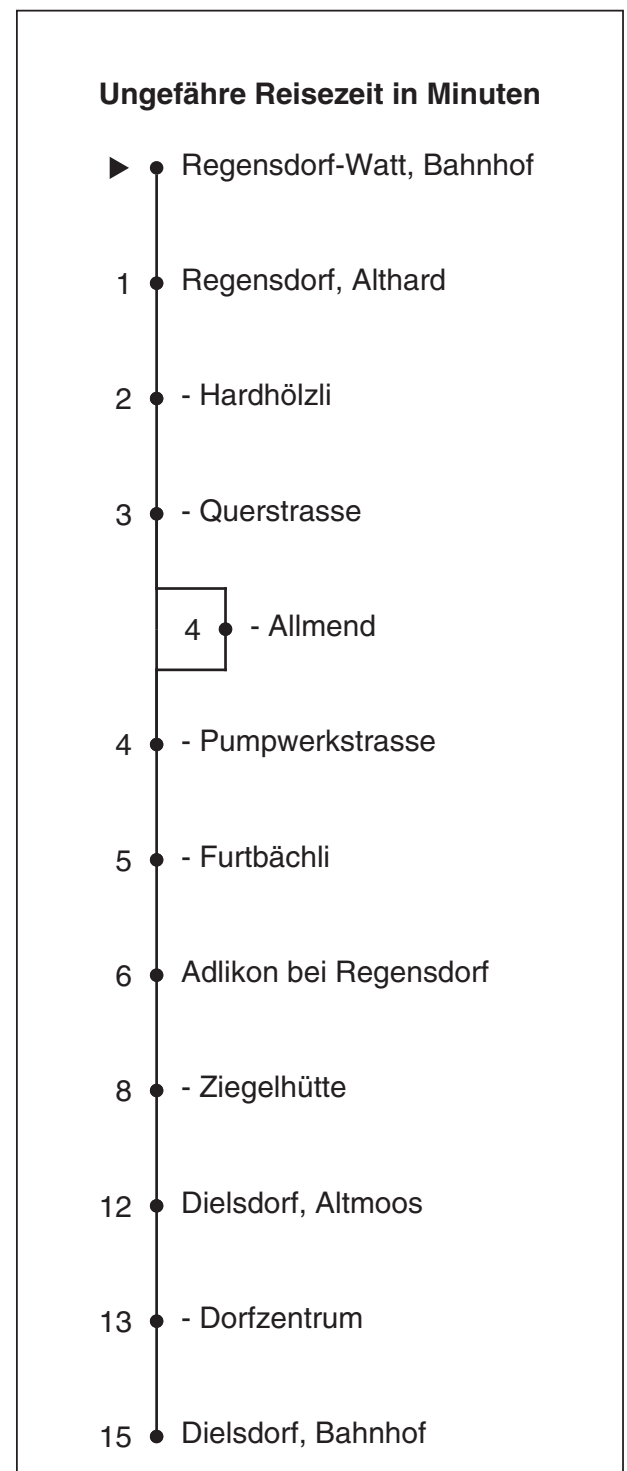

456

Partner im ZVV
Auskünfte:
ZVV-Fahrplan-
App oder
ZVV-Contact
0848 988 988
www.zvv.ch

Bahnhof

Richtung Dielsdorf, Bahnhof

Gültig ab 13.12.2020

Als Sonntage gelten auch: 25. und 26. Dezember, 1. und 2. Januar, Karfreitag, Ostermontag, 1. Mai, Auffahrt, Pfingstmontag, 1. August

h	Montag - Freitag	Samstag	Sonn- und Feiertag
5	53a	55	
6	23a 53a	25 55	56
7	23a 53a	25 55	36 56
8	23a 55	25 55	36 56
9	25 55	25 55	36 56
10	25 55	25 55	36 56
11	25 55	25 55	36 56
12	25 55	25 55	36 56
13	25 55	25 55	36 56
14	25 55	25 55	36 56
15	25 55	25 55	36 56
16	25 55	25 55	36 56
17	25 55	25 55	36 56
18	25 55	25 55	36 56
19	25 55	25	36
20	25 55		
21			
22			
23			
0			

a bedient Regensdorf, Allmend