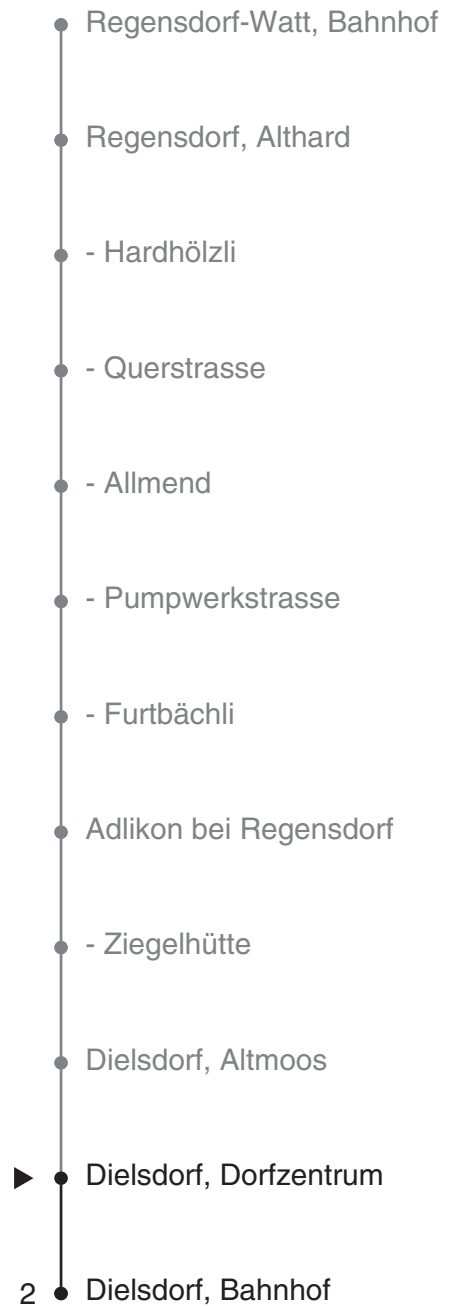

# 456

Partner im ZVV  
**Auskünfte:**  
 ZVV-Fahrplan-  
 App oder  
 ZVV-Contact  
 0848 988 988  
 www.zvv.ch

Dorfzentrum

## Richtung Dielsdorf, Bahnhof

Gültig ab 13.12.2020

### Ungefähre Reisezeit in Minuten

Als Sonntage gelten auch: 25. und 26. Dezember, 1. und 2. Januar, Karfreitag, Ostermontag, 1. Mai, Auffahrt, Pfingstmontag, 1. August

h	Montag - Freitag	Samstag	Sonn- und Feiertag
5			
6	08 38	07 37	
7	08 38	07 37	08 48
8	08 38	07 37	08 48
9	07 37	07 37	08 48
10	07 37	07 37	08 48
11	07 37	07 37	08 48
12	07 37	07 37	08 48
13	07 37	07 37	08 48
14	07 37	07 37	08 48
15	07 37	07 37	08 48
16	07 38	07 37	08 48
17	08 38	07 37	08 48
18	08 37	07 37	08 48
19	07 37	07 37	08 48
20	07 37		
21	07		
22			
23			
0			