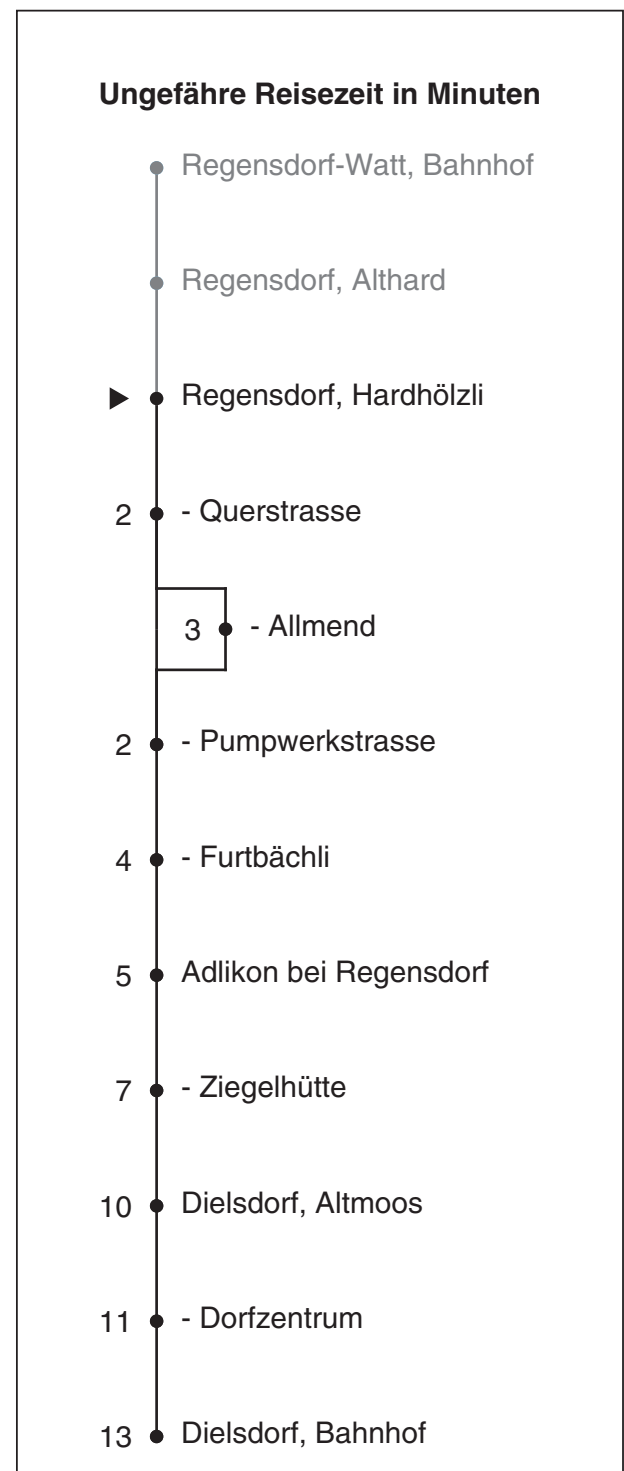

456

Partner im ZVV
Auskünfte:
 ZVV-Fahrplan-
 App oder
 ZVV-Contact
 0848 988 988
 www.zvv.ch

Hardhölzli

Richtung Dielsdorf, Bahnhof

Gültig ab 13.12.2020

Als Sonntage gelten auch: 25. und 26. Dezember, 1. und 2. Januar, Karfreitag, Ostermontag, 1. Mai, Auffahrt, Pfingstmontag, 1. August

h	Montag - Freitag	Samstag	Sonn- und Feiertag
5	54a	56	
6	24a 54a	26 56	57
7	24a 54a	26 56	37 57
8	24a 56	26 56	37 57
9	26 56	26 56	37 57
10	26 56	26 56	37 57
11	26 56	26 56	37 57
12	26 56	26 56	37 57
13	26 56	26 56	37 57
14	26 56	26 56	37 57
15	26 56	26 56	37 57
16	26 56	26 56	37 57
17	26 56	26 56	37 57
18	26 56	26 56	37 57
19	26 56	26	37
20	26 56		
21			
22			
23			
0			

a bedient Regensdorf, Allmend