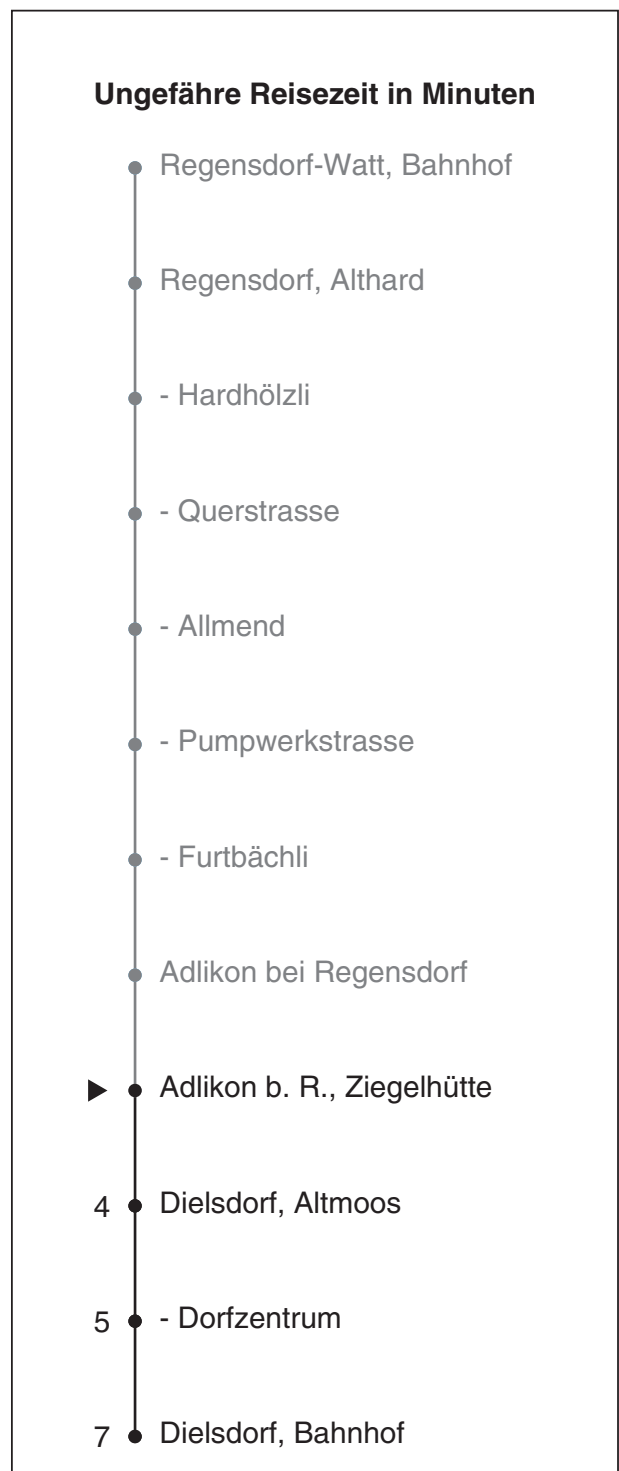

456

Partner im ZVV
Auskünfte:
 ZVV-Fahrplan-
 App oder
 ZVV-Contact
 0848 988 988
 www.zvv.ch

Ziegelhütte

Richtung

Dielsdorf, Bahnhof

Gültig ab 13.12.2020

Als Sonntage gelten auch: 25. und 26. Dezember, 1. und 2. Januar, Karfreitag, Ostermontag, 1. Mai, Auffahrt, Pfingstmontag, 1. August

h	Montag - Freitag	Samstag	Sonn- und Feiertag
5			
6	03 33	02 32	
7	03 33	02 32	03 43
8	03 33	02 32	03 43
9	02 32	02 32	03 43
10	02 32	02 32	03 43
11	02 32	02 32	03 43
12	02 32	02 32	03 43
13	02 32	02 32	03 43
14	02 32	02 32	03 43
15	02 32	02 32	03 43
16	02 33	02 32	03 43
17	03 33	02 32	03 43
18	03 32	02 32	03 43
19	02 32	02 32	03 43
20	02 32		
21	02		
22			
23			
0			