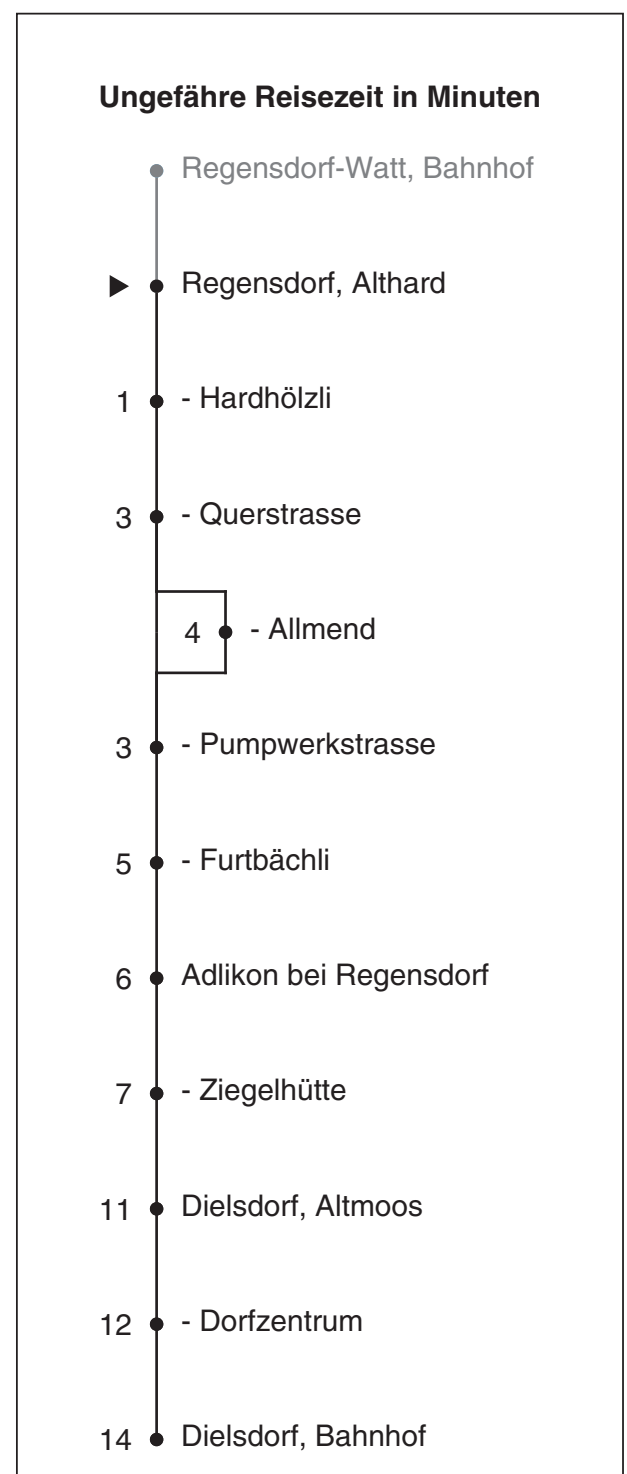

# 456

Partner im ZVV  
**Auskünfte:**  
 ZVV-Fahrplan-  
 App oder  
 ZVV-Contact  
 0848 988 988  
 www.zvv.ch

## Althard

# Richtung Dielsdorf, Bahnhof

Gültig ab 13.12.2020

Als Sonntage gelten auch: 25. und 26. Dezember, 1. und 2. Januar, Karfreitag, Ostermontag, 1. Mai, Auffahrt, Pfingstmontag, 1. August

| h  | Montag - Freitag | Samstag | Sonn- und Feiertag |
|----|------------------|---------|--------------------|
| 5  | 53a              | 55      |                    |
| 6  | 23a 53a          | 25 55   | 56                 |
| 7  | 23a 53a          | 25 55   | 36 56              |
| 8  | 23a 55           | 25 55   | 36 56              |
| 9  | 25 55            | 25 55   | 36 56              |
| 10 | 25 55            | 25 55   | 36 56              |
| 11 | 25 55            | 25 55   | 36 56              |
| 12 | 25 55            | 25 55   | 36 56              |
| 13 | 25 55            | 25 55   | 36 56              |
| 14 | 25 55            | 25 55   | 36 56              |
| 15 | 25 55            | 25 55   | 36 56              |
| 16 | 25 55            | 25 55   | 36 56              |
| 17 | 25 55            | 25 55   | 36 56              |
| 18 | 25 55            | 25 55   | 36 56              |
| 19 | 25 55            | 25      | 36                 |
| 20 | 25 55            |         |                    |
| 21 |                  |         |                    |
| 22 |                  |         |                    |
| 23 |                  |         |                    |
| 0  |                  |         |                    |

a bedient Regensdorf, Allmend